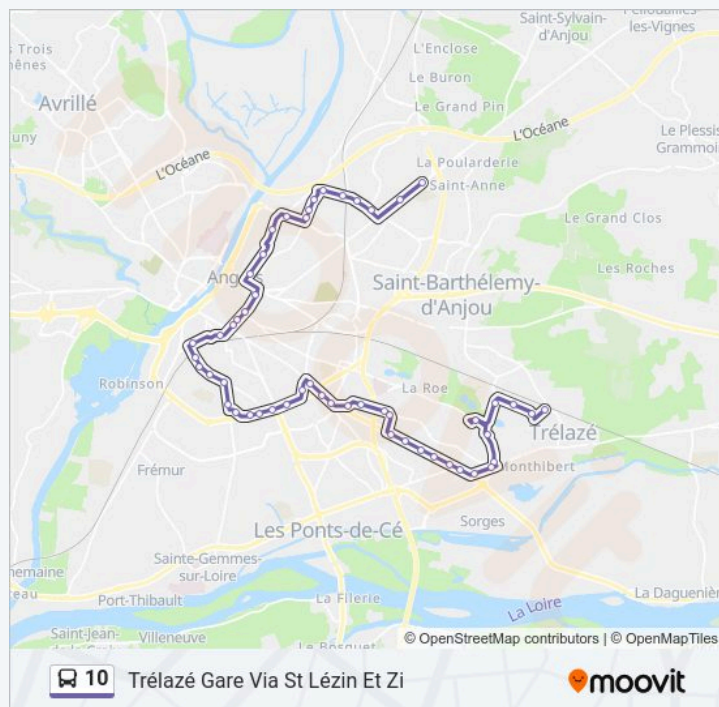

**Informations de la ligne 10 de bus**

**Direction:** Trélazé Gare Via St Lézin Et Zi

**Arrêts:** 52

**Durée du Trajet:** 65 min

**Récapitulatif de la ligne:**

Haut Pressoir

Intermarché

Saumuroise