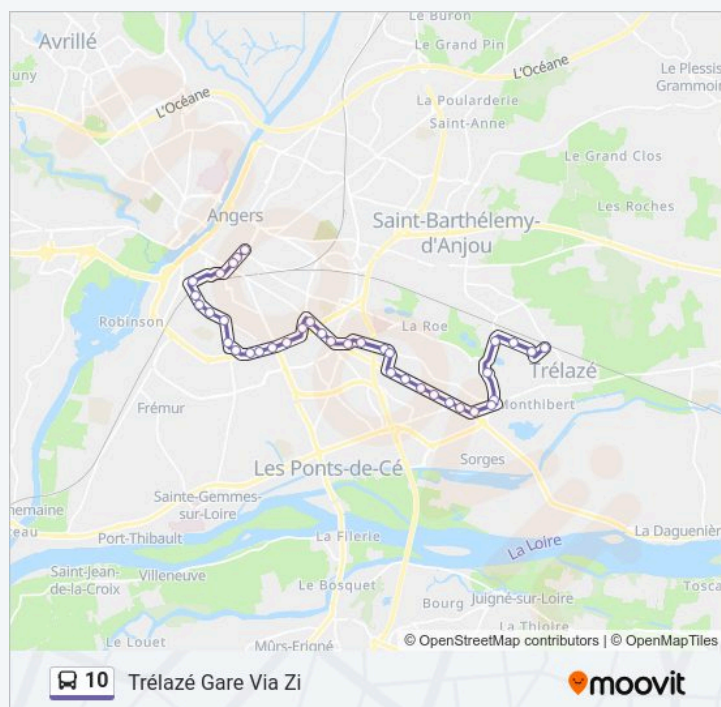

Riotteau

Bourse

Morlong

Pyramide

Buisson

Dautel

Gentric

Bahonneau

De Gaulle

Zi Malembardières

Trélazé Gare

**Informations de la ligne 10 de bus****Direction:** Trélazé Gare Via Zi**Arrêts:** 37**Durée du Trajet:** 41 min**Récapitulatif de la ligne:**