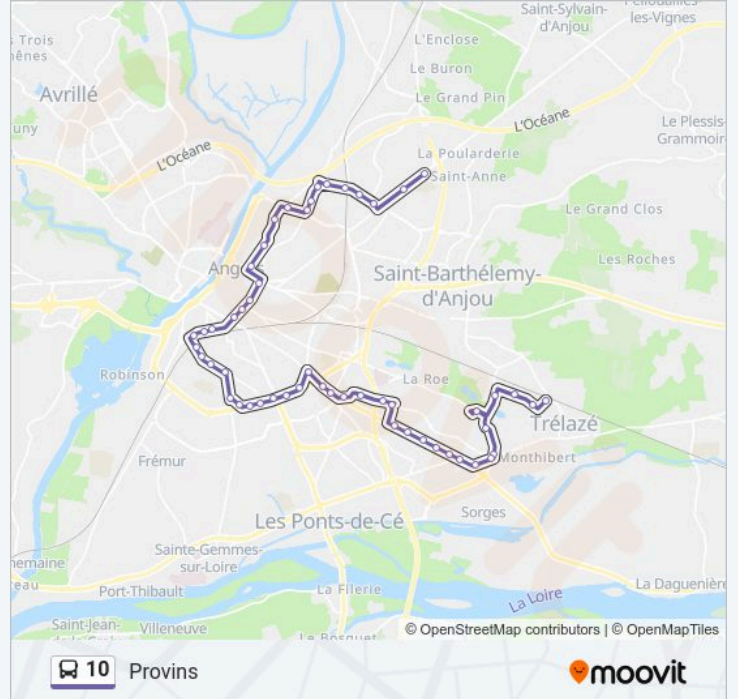

Beauval

Létanduère

Strasbourg

Frémur

Vauban

Poirel

Pont Noir

Gares Sémard

Ramon

Route De Briollay

Nozay

Auvergne

Savoie

Industrie

Hôtellerie

Debussy

Route De Paris

**Direction: Trélazé Gare Via St Lézin Et Zi**

52 arrêts

[VOIR LES HORAIRES DE LA LIGNE](#)

Provins

Route De Paris

Debussy

Hôtellerie