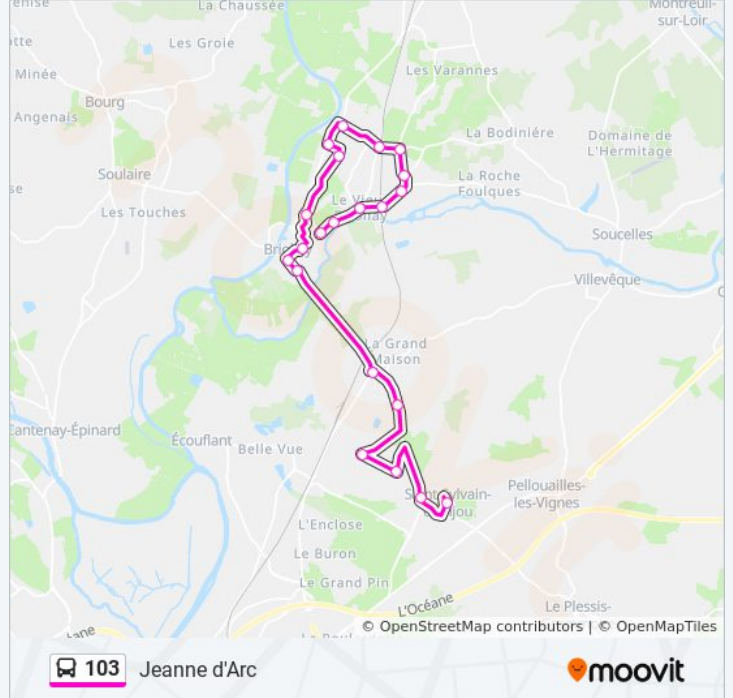

**Direction: Briollay**

15 arrêts

[VOIR LES HORAIRES DE LA LIGNE](#)

Collège Jeanne D'Arc

Veillerot

Auberderie

Dionnière

Vareennes

Gare Vieux Briollay

Résidence -Reporté-

**Horaires de la ligne 103 de bus**

Horaires de l'itinéraire Briollay:

lundi	16:50
mardi	16:50
mercredi	12:25
jeudi	15:50
vendredi	16:50
samedi	Pas Opérationnel
dimanche	Pas Opérationnel

**Informations de la ligne 103 de bus****Direction:** Briollay**Arrêts:** 15**Durée du Trajet:** 29 min**Récapitulatif de la ligne:**

## Direction: Jeanne D'Arc

15 arrêts

[VOIR LES HORAIRES DE LA LIGNE](#)

Jardin Botanique  
 Brardière  
 Guichardière  
 Aulnerie  
 Route De La Chansonnière  
 Davières  
 Rainière  
 Grand Mottay  
 Gare Vieux Briollay  
 Résidence -Reporté-  
 Briollay Mairie -Reporté-  
 Dionnière  
 Auberderie  
 Veillerot  
 Collège Jeanne D'Arc