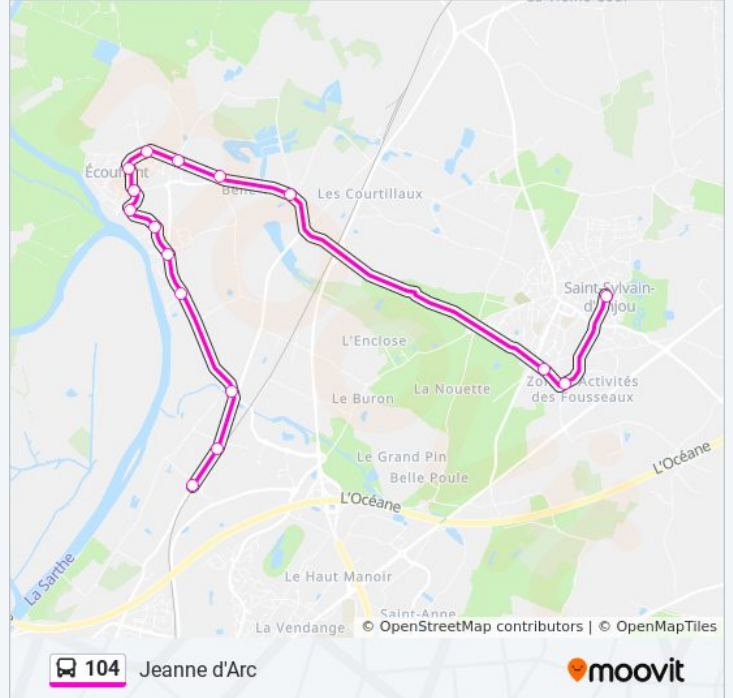

Direction: Ecoflant

16 arrêts

[VOIR LES HORAIRES DE LA LIGNE](#)

Collège Jeanne D'Arc

Carreaux

Millardière

Grimorelle

Belle Motte

La Brosse

Fief Gentil

Mail Des 4 Vents

Vieille Maine

Bellebranche

Les Rives

Chaumières

Port Launay

Pont Aux Filles

Arcades

Gare D'Écoflant

Horaires de la ligne 104 de bus

Horaires de l'itinéraire Ecoflant:

| | |
|----------|------------------|
| lundi | 17:00 |
| mardi | 17:00 |
| mercredi | 12:35 |
| jeudi | 15:55 |
| vendredi | 17:00 |
| samedi | Pas Opérationnel |
| dimanche | Pas Opérationnel |

Informations de la ligne 104 de bus**Direction:** Ecoflant**Arrêts:** 16**Durée du Trajet:** 19 min**Récapitulatif de la ligne:**

Direction: Jeanne D'Arc

16 arrêts

[VOIR LES HORAIRES DE LA LIGNE](#)

Gare D'Écouflant