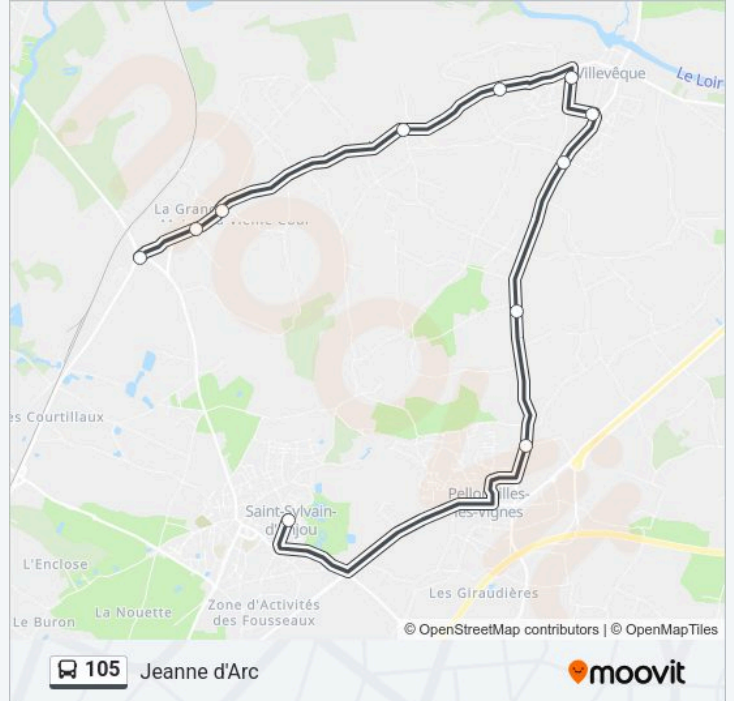

**Ligne 105**

Jeanne d'Arc

Téléchargez

La ligne 105 de bus (Jeanne d'Arc) a 2 itinéraires. Pour les jours de la semaine, les heures de service sont:

(1) Jeanne D'Arc: 07:49(2) Villevêque: 17:00

Utilisez l'application Moovit pour trouver la station de la ligne 105 de bus la plus proche et savoir quand la prochaine ligne 105 de bus arrive.

**Direction: Jeanne D'Arc**

11 arrêts

[VOIR LES HORAIRES DE LA LIGNE](#)

Dionnière

Grand Maison

Chenaie

Gruiche

Tartelusse

Buchetière

Lotissement Villevêque

L'Oudinois

Touraine

Blitourne

Collège Jeanne D'Arc

**Horaires de la ligne 105 de bus**

Horaires de l'itinéraire Jeanne D'Arc:

**Direction: Villevêque**

12 arrêts

[VOIR LES HORAIRES DE LA LIGNE](#)

- Collège Jeanne D'Arc
- Blitourne
- Beauregard
- Touraine
- L'Oudinais
- Lotissement Villevêque
- Buchetière
- Tartelusse
- Gruiche
- Chenaie
- Grand Maison
- Dionnière