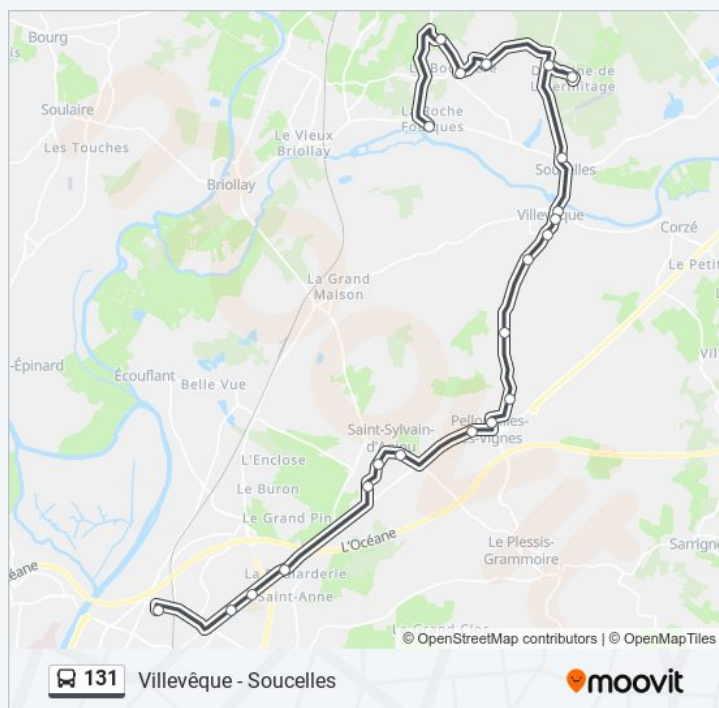

Direction: Mounier

22 arrêts

[VOIR LES HORAIRES DE LA LIGNE](#)

Roche Foulques

Hautes Bruyères

Bodinière

Aulnaies

L'Hermitage

Horaires de la ligne 131 de bus

Horaires de l'itinéraire Villevêque - Soucelles:

lundi	15:40 - 17:35
mardi	15:40 - 17:35
mercredi	12:45 - 16:40
jeudi	15:40 - 17:35
vendredi	15:40 - 17:35
samedi	Pas Opérationnel
dimanche	Pas Opérationnel

Informations de la ligne 131 de bus

Direction: Villevêque - Soucelles

Arrêts: 22

Durée du Trajet: 43 min

Récapitulatif de la ligne:

Les horaires et trajets sur une carte de la ligne 131 de bus sont disponibles dans un fichier PDF hors-ligne sur moovitapp.com. Utilisez le Appli Moovit pour voir les horaires de bus, train ou métro en temps réel, ainsi que les instructions étape par étape pour tous les transports publics à Angers.