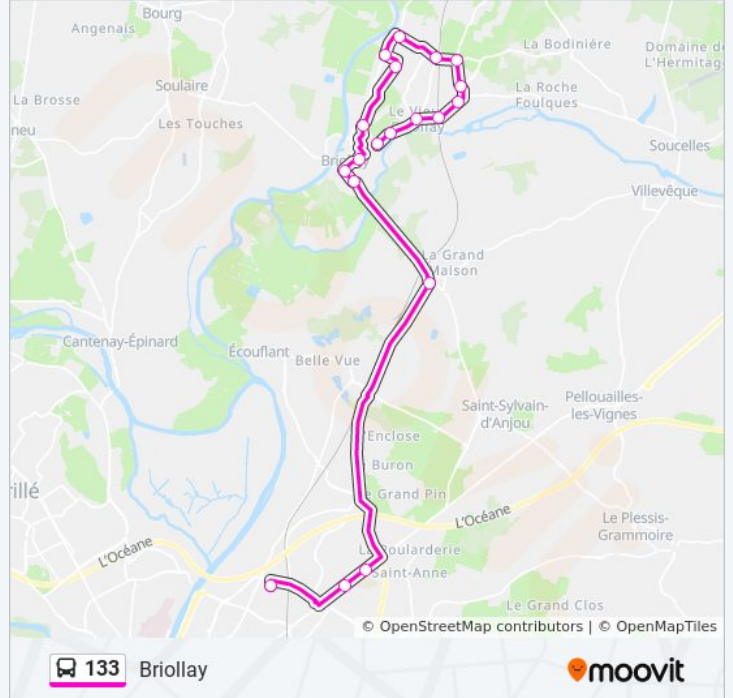

133

Briollay

Téléchargez

La ligne 133 de bus (Briollay) a 2 itinéraires. Pour les jours de la semaine, les heures de service sont:

(1) Briollay: 16:45 - 17:45(2) Mounier: 07:07

Utilisez l'application Moovit pour trouver la station de la ligne 133 de bus la plus proche et savoir quand la prochaine ligne 133 de bus arrive.

Direction: Briollay

17 arrêts

[VOIR LES HORAIRES DE LA LIGNE](#)

Monplaisir
Route De Paris
Provins
Dionnière
Briollay Stade
Briollay Mairie
Varennnes
Jardin Botanique
Brardière
Guichardière
Aulnerie
Route De La Chansonnière
Davières
Rainière
Grand Mottay
Gare Vieux Briollay
Résidence -Reporté-

Horaires de la ligne 133 de bus

Horaires de l'itinéraire Briollay:

lundi	16:45 - 17:45
mardi	16:45 - 17:45
mercredi	12:45 - 17:45
jeudi	16:45 - 17:45
vendredi	16:45 - 17:45
samedi	Pas Opérationnel
dimanche	Pas Opérationnel

Informations de la ligne 133 de bus**Direction:** Briollay**Arrêts:** 17**Durée du Trajet:** 36 min**Récapitulatif de la ligne:**

Direction: Mounier

15 arrêts

[VOIR LES HORAIRES DE LA LIGNE](#)

- Jardin Botanique
- Brardière
- Guichardière
- Aulnerie
- Route De La Chansonnière
- Davières
- Rainière
- Grand Mottay
- Gare Vieux Briollay
- Résidence -Reporté-
- Briollay Mairie -Reporté-
- Dionnière
- Provins
- Route De Paris
- Monplaisir