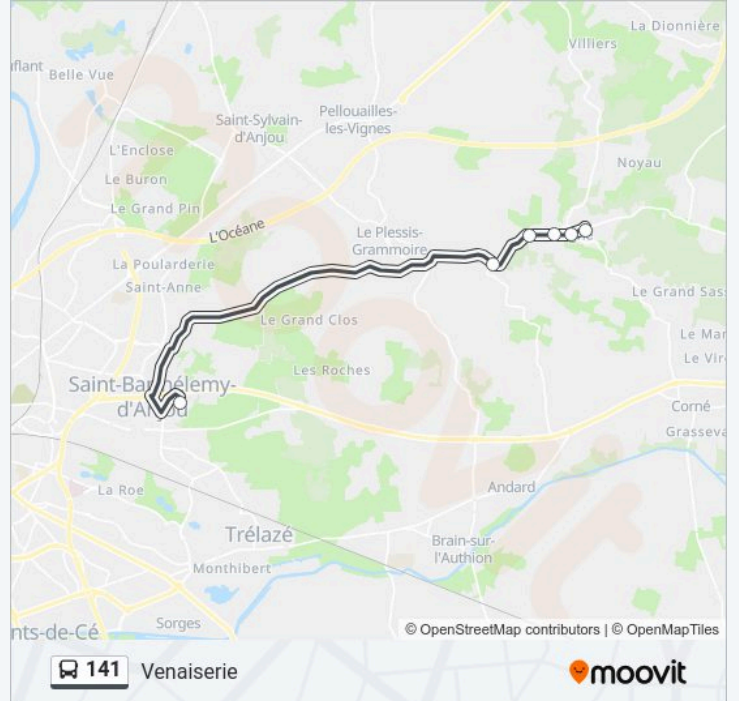

Les horaires et trajets sur une carte de la ligne 141 de bus sont disponibles dans un fichier PDF hors-ligne sur moovitapp.com. Utilisez le Appli Moovit pour voir les horaires de bus, train ou métro en temps réel, ainsi que les instructions étape par étape pour tous les transports publics à Angers.

© 2025 Moovit - Tous droits réservés