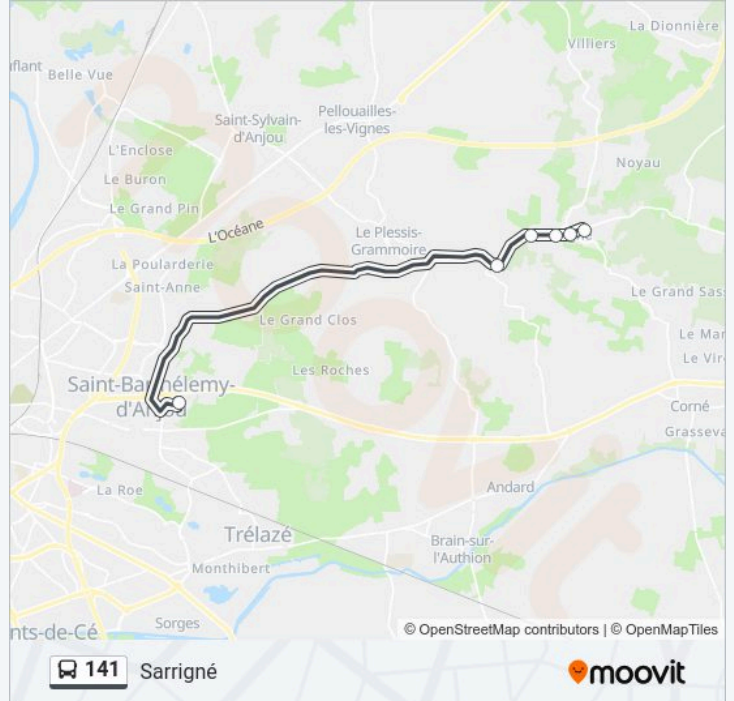

Ligne 141

Sarrigné

Téléchargez

La ligne 141 de bus (Sarrigné) a 2 itinéraires. Pour les jours de la semaine, les heures de service sont:

(1) Sarrigné: 17:20(2) Venaiserie: 07:55

Utilisez l'application Moovit pour trouver la station de la ligne 141 de bus la plus proche et savoir quand la prochaine ligne 141 de bus arrive.

Direction: Sarrigné

6 arrêts

[VOIR LES HORAIRES DE LA LIGNE](#)

Venaiserie Collège

Roche Tinard

Bedaudière

Sarrigné Cimetière

Sarrigné Mairie

Les Plantes

Horaires de la ligne 141 de bus

Horaires de l'itinéraire Sarrigné:

lundi	17:20
mardi	17:20
mercredi	11:50
jeudi	17:20
vendredi	17:20
samedi	Pas Opérationnel
dimanche	Pas Opérationnel

Informations de la ligne 141 de bus**Direction:** Sarrigné**Arrêts:** 6**Durée du Trajet:** 17 min**Récapitulatif de la ligne:**

Direction: Venaiserie

6 arrêts

[VOIR LES HORAIRES DE LA LIGNE](#)

- Les Plantes
- Sarrigné Mairie
- Sarrigné Cimetière
- Bedaudière
- Roche Tinard
- Venaiserie Collège

Horaires de la ligne 141 de bus

Horaires de l'itinéraire Venaiserie: