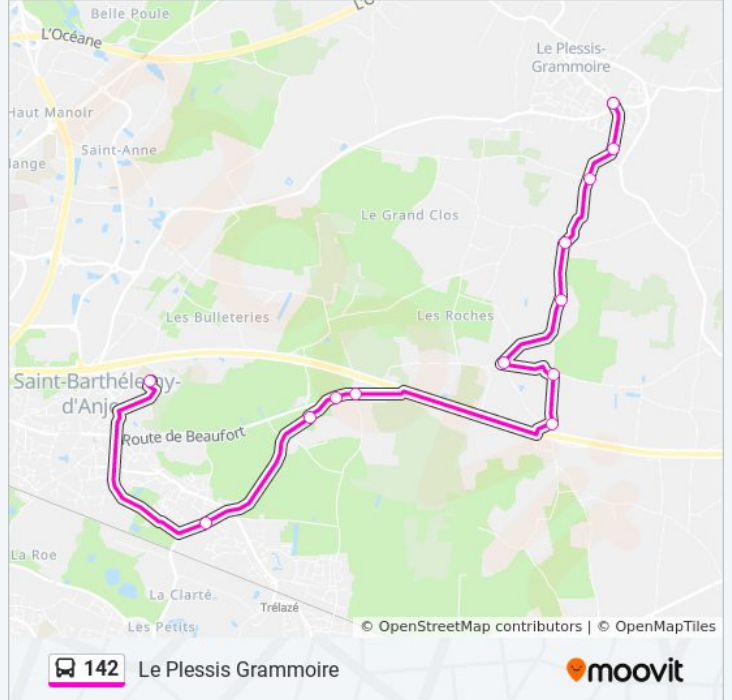

Venaiserie Collège

Huetterie

La Mare

Saulais

Bois De L'Hôpital

Bachouasne

Plotinière

Aigrefoin

**Informations de la ligne 142 de bus****Direction:** Le Plessis Grammoire**Arrêts:** 13**Durée du Trajet:** 24 min**Récapitulatif de la ligne:**

## Direction: Venaiserie

13 arrêts

[VOIR LES HORAIRES DE LA LIGNE](#)

Clos Doreau  
Foudon  
Temple  
Tinellière  
Bouteillerie  
Aigrefoin  
Plotinière  
Bachouasne  
Bois De L'Hôpital  
Saulais  
La Mare  
Huetterie  
Venaiserie Collège

## Informations de la ligne 142 de bus

**Direction:** Venaiserie

**Arrêts:** 13

**Durée du Trajet:** 29 min

**Récapitulatif de la ligne:**

 [Plan de la ligne 142 de bus](#)

Les horaires et trajets sur une carte de la ligne 142 de bus sont disponibles dans un fichier PDF hors-ligne sur [moovitapp.com](https://moovitapp.com). Utilisez le [Appli Moovit](#) pour voir les horaires de bus, train ou métro en temps réel, ainsi que les instructions étape par étape pour tous les transports publics à Angers.