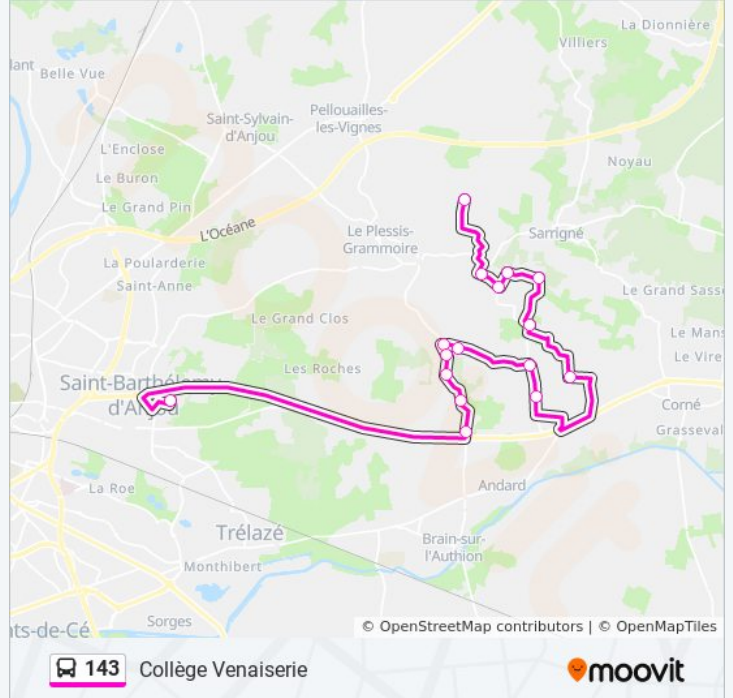

143

Collège Venaiserie

Téléchargez

La ligne 143 de bus (Collège Venaiserie) a 2 itinéraires. Pour les jours de la semaine, les heures de service sont:

(1) Collège Venaiserie: 17:15(2) Venaiserie: 07:34

Utilisez l'application Moovit pour trouver la station de la ligne 143 de bus la plus proche et savoir quand la prochaine ligne 143 de bus arrive.

Direction: Collège Venaiserie

16 arrêts

[VOIR LES HORAIRES DE LA LIGNE](#)

Venaiserie Collège
Coutardière
Pas Gautier
Veau Doré
Grand Clos
Malboire
Paqueraie
Monceau
Hautes Chapelles
Ridereau
Maillée
La Vallée
Poliguet
Groies
Boulaie
Cloteau

Direction: Venaiserie

16 arrêts

[VOIR LES HORAIRES DE LA LIGNE](#)

- Cloteau
- Boulaie
- Groies
- Poliguet
- La Vallée
- Maillée
- Ridereau
- Hautes Chapelles
- Monceau
- Paqueraie
- Malboire
- Grand Clos
- Veau Doré
- Pas Gautier
- Coutardière
- Venaiserie Collège

Direction: Venaiserie

Arrêts: 16

Durée du Trajet: 41 min

Récapitulatif de la ligne:

 [Plan de la ligne 143 de bus](#)

dans un fichier PDF hors ligne sur moovitapp.com. Utilisez le [App Moovit](#) pour voir les horaires de bus, train ou métro en temps réel, ainsi que les instructions étape par étape pour tous les transports publics à Angers.