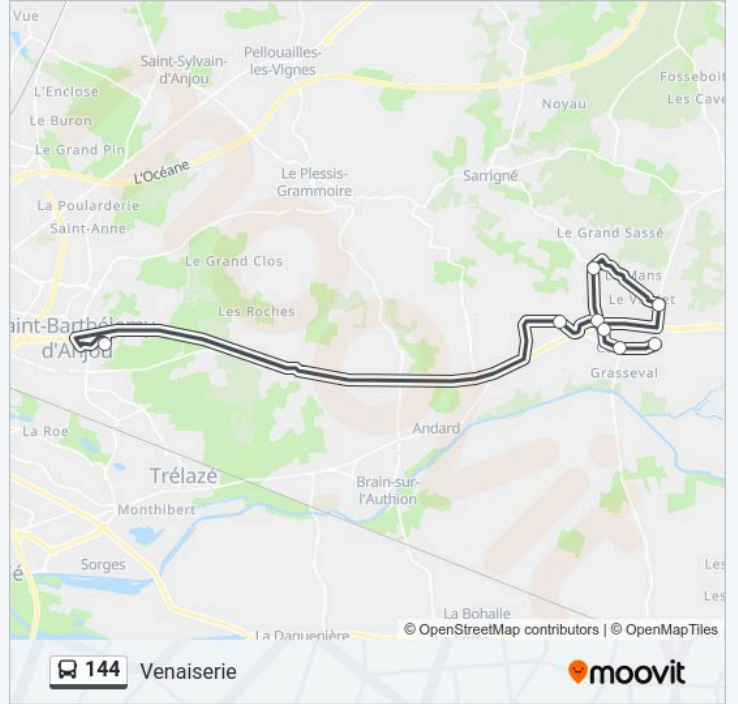

Les horaires et trajets sur une carte de la ligne 144 de bus sont disponibles dans un fichier PDF hors-ligne sur moovitapp.com. Utilisez le Appli Moovit pour voir les horaires de bus, train ou métro en temps réel, ainsi que les instructions étape par étape pour tous les transports publics à Angers.

© 2024 Moovit - Tous droits réservés