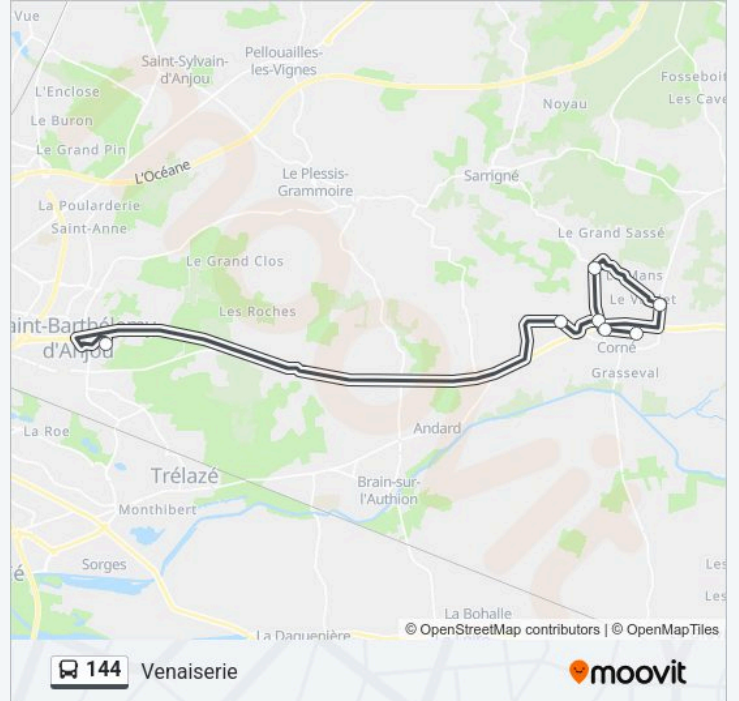

Les horaires et trajets sur une carte de la ligne 144 de bus sont disponibles dans un fichier PDF hors-ligne sur moovitapp.com. Utilisez le Appli Moovit pour voir les horaires de bus, train ou métro en temps réel, ainsi que les instructions étape par étape pour tous les transports publics à Angers.

© 2025 Moovit - Tous droits réservés