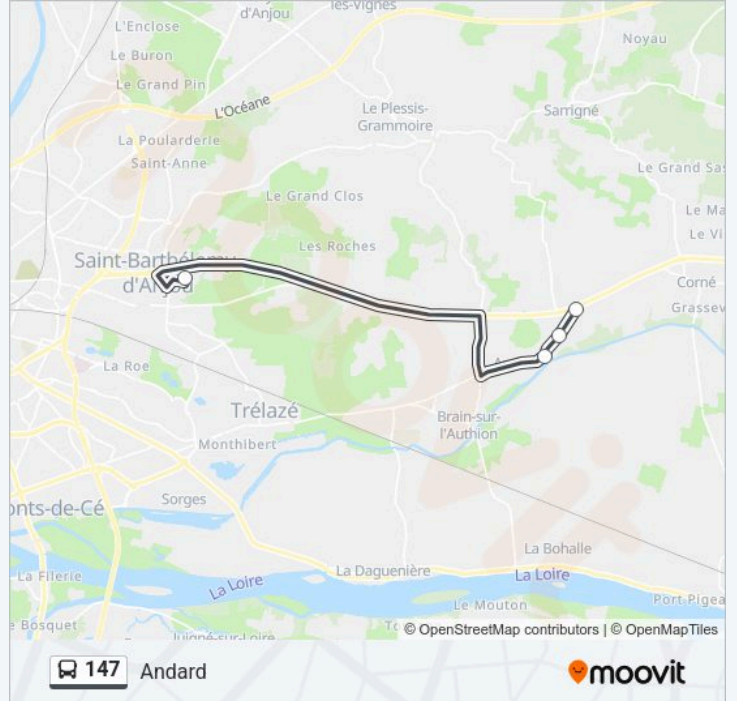

 **Ligne 147**

Venaiserie

Téléchargez

La ligne 147 de bus (Venaiserie) a 2 itinéraires. Pour les jours de la semaine, les heures de service sont:

(1) Venaiserie: 07:37(2) Andard: 17:08

Utilisez l'application Moovit pour trouver la station de la ligne 147 de bus la plus proche et savoir quand la prochaine ligne 147 de bus arrive.

Direction: Andard

4 arrêts

[VOIR LES HORAIRES DE LA LIGNE](#)

Venaiserie Collège

Restaurant

Grand Launay

Jeanne De Laval

Horaires de la ligne 147 de bus

Horaires de l'itinéraire Andard:

lundi	17:08
mardi	17:08
mercredi	11:38
jeudi	17:08
vendredi	17:08
samedi	Pas Opérationnel
dimanche	Pas Opérationnel

Informations de la ligne 147 de bus

Direction: Andard

Arrêts: 4

Durée du Trajet: 23 min

Récapitulatif de la ligne:

Les horaires et trajets sur une carte de la ligne 147 de bus sont disponibles dans un fichier PDF hors-ligne sur moovitapp.com. Utilisez le Appli Moovit pour voir les horaires de bus, train ou métro en temps réel, ainsi que les instructions étape par étape pour tous les transports publics à Angers.