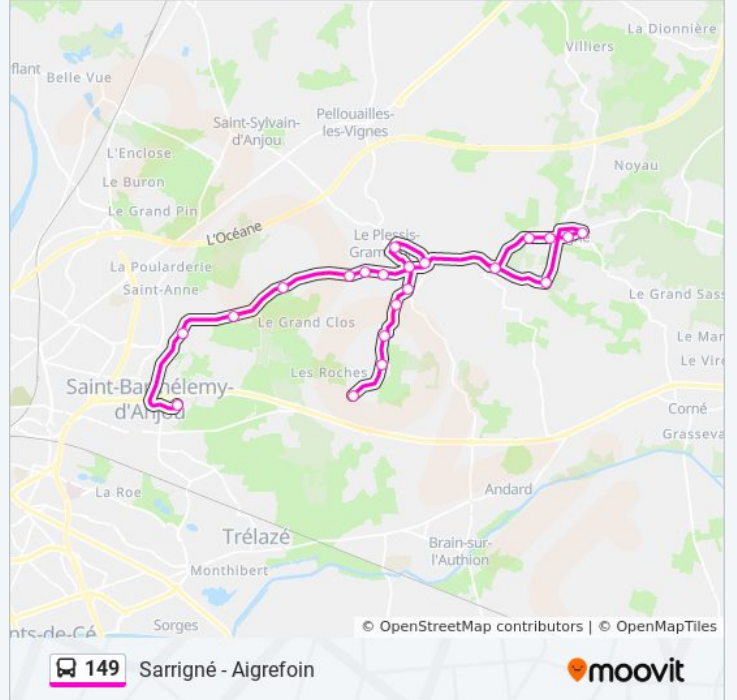

149

Sarrigné - Aigrefoin

Téléchargez

La ligne 149 de bus Sarrigné - Aigrefoin a un itinéraire. Pour les jours de la semaine, les heures de service sont:

(1) Sarrigné - Aigrefoin: 16:10

Utilisez l'application Moovit pour trouver la station de la ligne 149 de bus la plus proche et savoir quand la prochaine ligne 149 de bus arrive.

Direction: Sarrigné - Aigrefoin

21 arrêts

[VOIR LES HORAIRES DE LA LIGNE](#)

Venaiserie Collège

Chemin De Mongazon

Mercier

Genetière

Beaulieu

Sarrigné Mairie

Les Plantes

La Vallée

Foudon

Temple

Tinellière

Bouteillerie

Aigrefoin

Informations de la ligne 149 de bus**Direction:** Sarrigné - Aigrefoin**Arrêts:** 21**Durée du Trajet:** 42 min**Récapitulatif de la ligne:**

Les horaires et trajets sur une carte de la ligne 149 de bus sont disponibles dans un fichier PDF hors-ligne sur moovitapp.com. Utilisez le [Appli Moovit](#) pour voir les horaires de bus, train ou métro en temps réel, ainsi que les instructions étape par étape pour tous les transports publics à Angers.