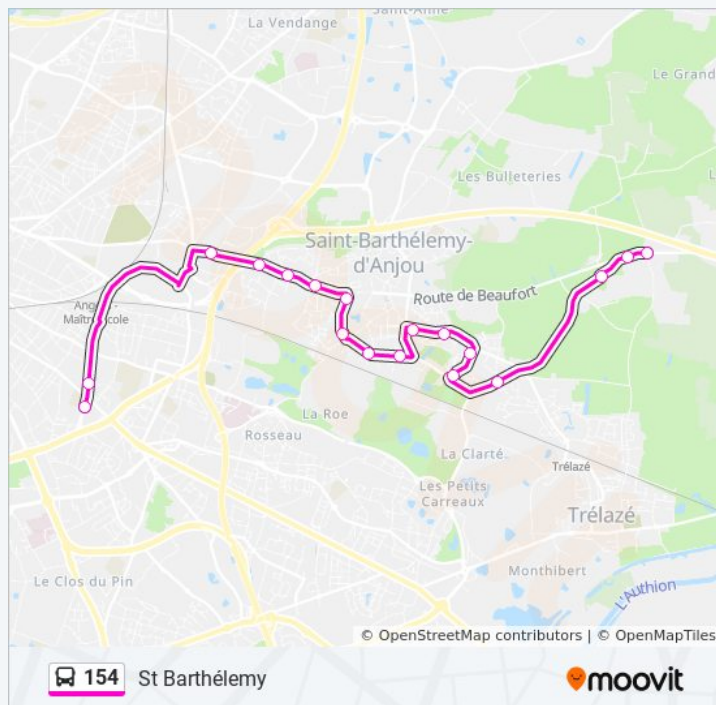

### Informations de la ligne 154 de bus

**Direction:** St Barthélemy

**Arrêts:** 15

**Durée du Trajet:** 25 min

**Récapitulatif de la ligne:**

Les horaires et trajets sur une carte de la ligne 154 de bus sont disponibles dans un fichier PDF hors-ligne sur [moovitapp.com](https://moovitapp.com). Utilisez le [Appli Moovit](#) pour voir les horaires de bus, train ou métro en temps réel, ainsi que les instructions étape par étape pour tous les transports publics à Angers.