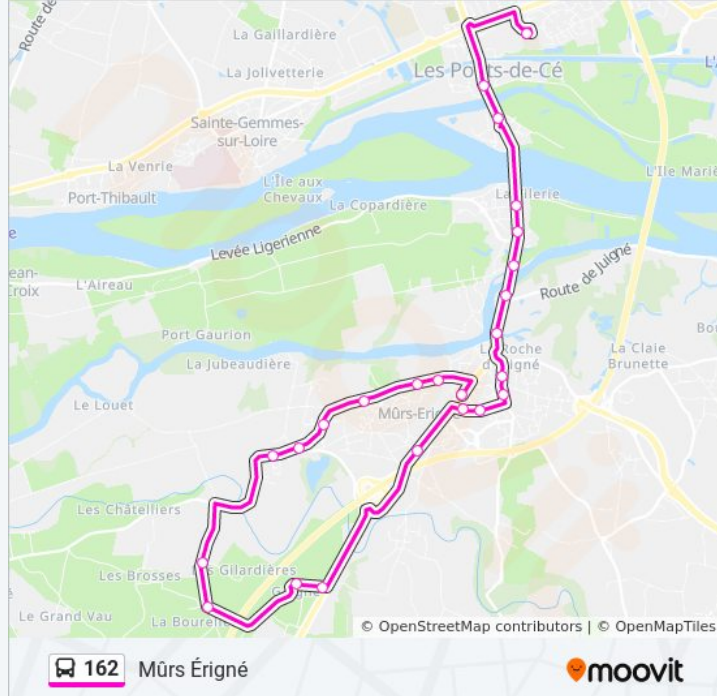

**Direction: Mûrs Éigné**

25 arrêts

[VOIR LES HORAIRES DE LA LIGNE](#)

François Villon

Belle Poule

Ponts-De-Cé Mairie

Loire

Dube

Jonchères

Gagné

Bourrelière

Gilardières

Clos Au Beurre

Guicheteau

La Buisaie

Le Coteau

**Horaires de la ligne 162 de bus**

Horaires de l'itinéraire Mûrs Éigné:

lundi	16:15 - 17:10
mardi	16:15 - 17:10
mercredi	11:20 - 12:15
jeudi	16:15 - 17:10
vendredi	16:15 - 17:10
samedi	Pas Opérationnel
dimanche	Pas Opérationnel

**Informations de la ligne 162 de bus****Direction:** Mûrs Éigné**Arrêts:** 25**Durée du Trajet:** 34 min**Récapitulatif de la ligne:**

Jean Carmet

Murs-Érigné Hôtel De Ville

Levesque

Érigné