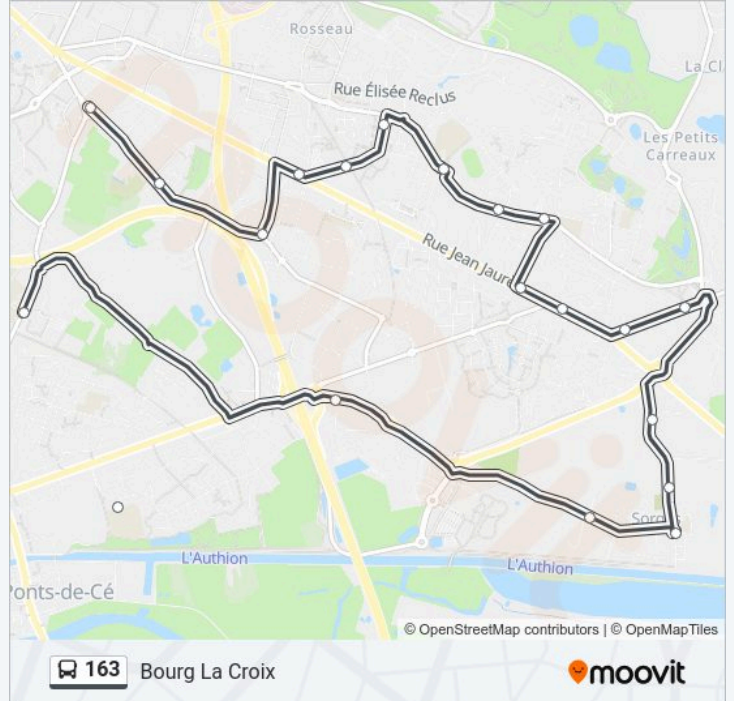

Utilisez l'application Moovit pour trouver la station de la ligne 163 de bus la plus proche et savoir quand la prochaine ligne 163 de bus arrive.

**Direction: Bourg La Croix**

21 arrêts

[VOIR LES HORAIRES DE LA LIGNE](#)

Bellevue

Léo Lagrange

Monnaie

Roche Marotte

Bourg La Croix

**Horaires de la ligne 163 de bus**

Horaires de l'itinéraire Bourg La Croix:

lundi	16:55 - 17:45
mardi	16:55 - 17:45
mercredi	12:10 - 17:45
jeudi	16:55 - 17:45
vendredi	16:55 - 17:45
samedi	Pas Opérationnel
dimanche	Pas Opérationnel

**Informations de la ligne 163 de bus****Direction:** Bourg La Croix**Arrêts:** 21**Durée du Trajet:** 38 min**Récapitulatif de la ligne:**

**Direction: Villon**

21 arrêts

[VOIR LES HORAIRES DE LA LIGNE](#)