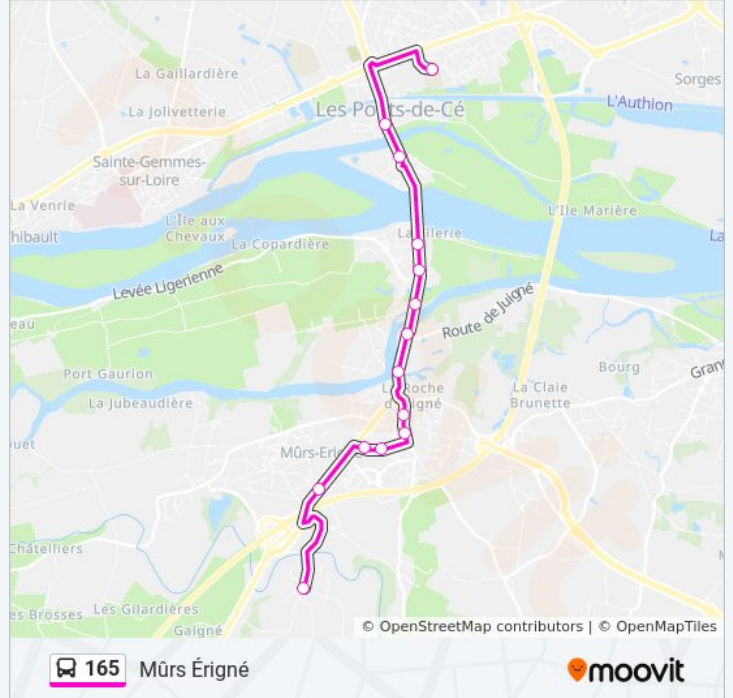

 165

Mûrs Éigné

Téléchargez

La ligne 165 de bus (Mûrs Éigné) a 2 itinéraires. Pour les jours de la semaine, les heures de service sont:

(1) Mûrs Éigné: 16:15 - 17:10(2) Villon: 07:33

Utilisez l'application Moovit pour trouver la station de la ligne 165 de bus la plus proche et savoir quand la prochaine ligne 165 de bus arrive.

Direction: Mûrs Éigné

14 arrêts

[VOIR LES HORAIRES DE LA LIGNE](#)

François Villon

Belle Poule

Ponts-De-Cé Mairie

Loire

Dube

Grand Claye

Horaires de la ligne 165 de bus

Horaires de l'itinéraire Mûrs Éigné:

lundi	16:15 - 17:10
mardi	16:15 - 17:10
mercredi	11:20 - 12:15
jeudi	16:15 - 17:10
vendredi	16:15 - 17:10
samedi	Pas Opérationnel
dimanche	Pas Opérationnel

Informations de la ligne 165 de bus**Direction:** Mûrs Éigné**Arrêts:** 14**Durée du Trajet:** 23 min**Récapitulatif de la ligne:**

Direction: Villon

14 arrêts

[VOIR LES HORAIRES DE LA LIGNE](#)

- Grand Claye
- Chêne Rond
- Soland
- Grand Pressoir
- Barboterie
- Monnier
- Château Érigné
- Bosquet
- Louet
- Dube
- Loire
- Ponts-De-Cé Mairie
- Belle Poule
- François Villon