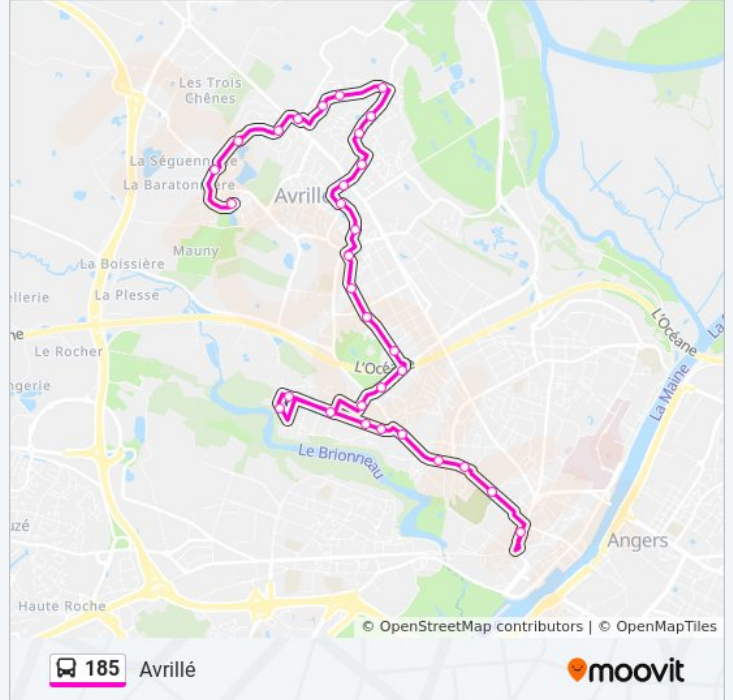

Direction: Avrille

10 arrêts

[VOIR LES HORAIRES DE LA LIGNE](#)

Monprofit

Cimetière De L'Ouest

Pomone

Rêveries

Meignanne

Val D'Or

Clinique St-Didier

Prévert

Roncevaux

Dumnacus

Horaires de la ligne 185 de bus

Horaires de l'itinéraire Avrille:

lundi	17:05
mardi	17:05
mercredi	12:20
jeudi	17:05
vendredi	17:05
samedi	Pas Opérationnel
dimanche	Pas Opérationnel

Informations de la ligne 185 de bus**Direction:** Avrille**Arrêts:** 10**Durée du Trajet:** 14 min**Récapitulatif de la ligne:**

Direction: Monprofit

8 arrêts

[VOIR LES HORAIRES DE LA LIGNE](#)

Prévert

Roncevaux

lundi	07:45
mardi	07:45
mercredi	07:45
jeudi	07:45
vendredi	07:45
samedi	Pas Opérationnel
dimanche	Pas Opérationnel

Informations de la ligne 185 de bus

Direction: Monprofit

Arrêts: 8

Durée du Trajet: 13 min