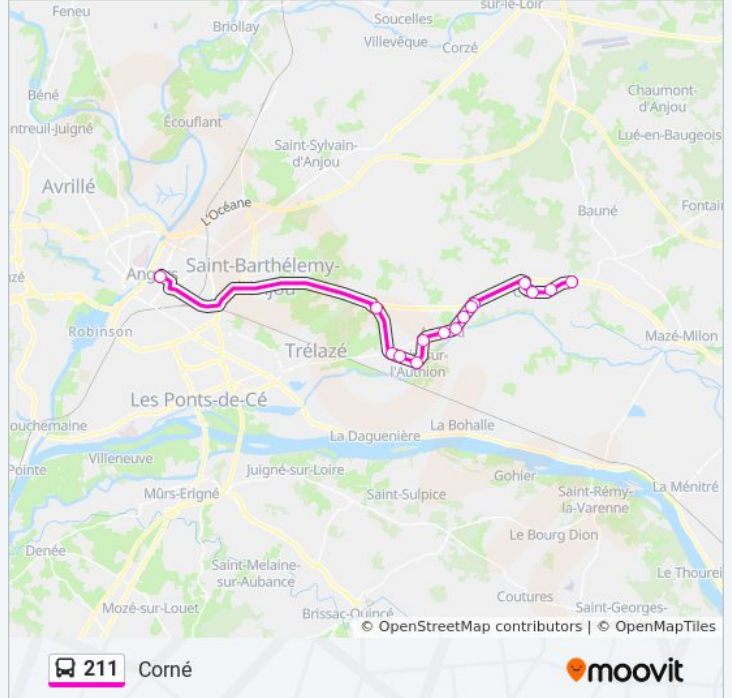

211

Corné

Téléchargez

La ligne 211 de bus (Corné) a 2 itinéraires. Pour les jours de la semaine, les heures de service sont:

(1) Corné: 17:15 - 18:05(2) Joachim Du Bellay: 07:01

Utilisez l'application Moovit pour trouver la station de la ligne 211 de bus la plus proche et savoir quand la prochaine ligne 211 de bus arrive.

**Direction: Corné**

15 arrêts

[VOIR LES HORAIRES DE LA LIGNE](#)

Lycée Joachim Du Bellay

Crémaillère D'Argent

Croix De Bois

Buissons Belles

Place Du 8 Mai

Royale

Bois D'Épinard

**Horaires de la ligne 211 de bus**

Horaires de l'itinéraire Corné:

lundi	17:15 - 18:05
mardi	17:15 - 18:05
mercredi	13:15 - 17:15
jeudi	17:15 - 18:05
vendredi	17:15 - 18:05
samedi	Pas Opérationnel
dimanche	Pas Opérationnel

**Informations de la ligne 211 de bus****Direction:** Corné**Arrêts:** 15**Durée du Trajet:** 39 min**Récapitulatif de la ligne:**