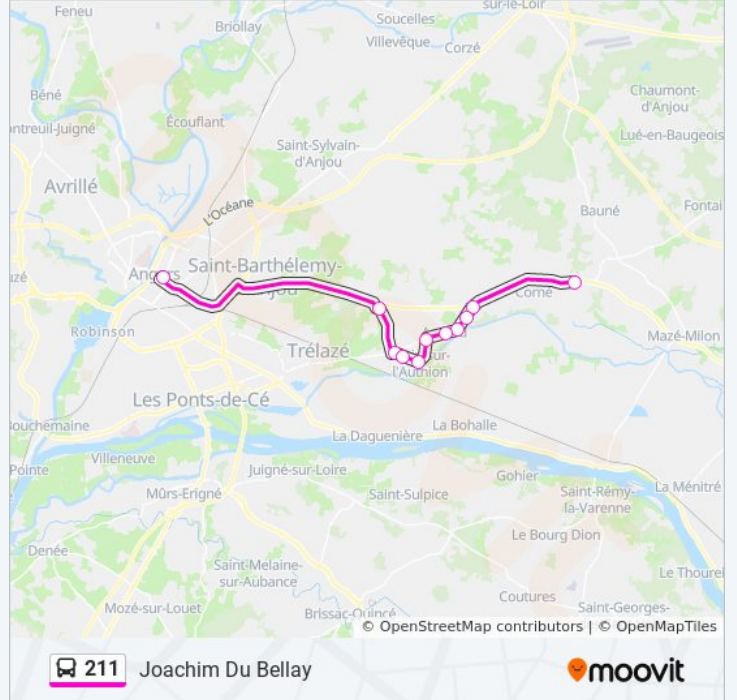

**Direction: Corné**

15 arrêts

[VOIR LES HORAIRES DE LA LIGNE](#)

Lycée Joachim Du Bellay

Crémaillère D'Argent

Croix De Bois

Buissons Belles

Place Du 8 Mai

## Direction: Joachim Du Bellay

11 arrêts

[VOIR LES HORAIRES DE LA LIGNE](#)

Bois D'Épinard  
 Jeanne De Laval  
 Grand Launay  
 Restaurant  
 Andard Mairie  
 Croix Combeau  
 Place Du 8 Mai  
 Buissons Belles  
 Croix De Bois  
 Crémaillère D'Argent  
 Lycée Joachim Du Bellay

## Horaires de la ligne 211 de bus

Horaires de l'itinéraire Joachim Du Bellay:

lundi	07:01
mardi	07:01
mercredi	07:01
jeudi	07:01
vendredi	07:01
samedi	Pas Opérationnel
dimanche	Pas Opérationnel

## Informations de la ligne 211 de bus

**Direction:** Joachim Du Bellay

**Arrêts:** 11

**Durée du Trajet:** 39 min

**Récapitulatif de la ligne:**

Les horaires et trajets sur une carte de la ligne 211 de bus sont disponibles dans un fichier PDF hors-ligne sur [moovitapp.com](https://moovitapp.com). Utilisez le [Appli Moovit](#) pour voir les horaires de bus, train ou métro en temps réel, ainsi que les instructions étape par étape pour tous les transports publics à Angers.