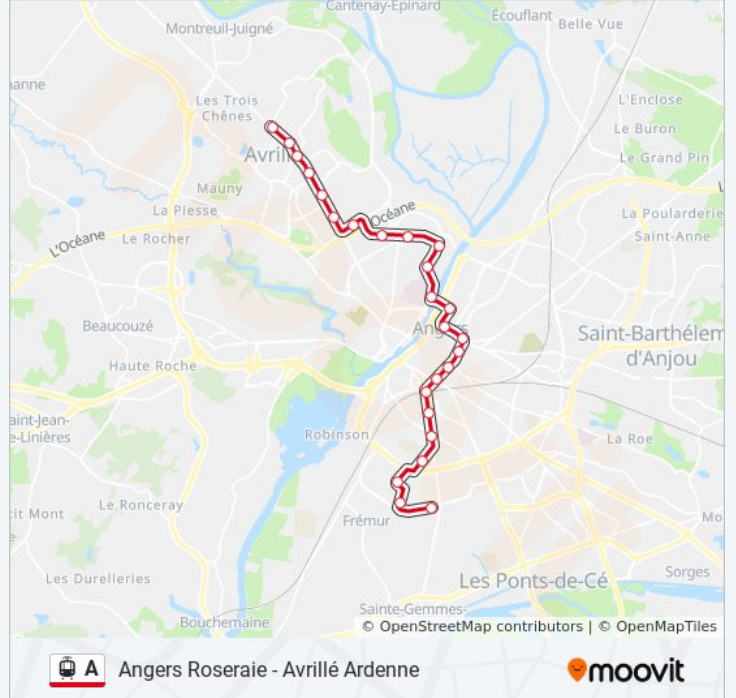

Utilisez l'application Moovit pour trouver la station de la ligne A de tram la plus proche et savoir quand la prochaine ligne A de tram arrive.

Direction: Angers Roseraie

25 arrêts

[VOIR LES HORAIRES DE LA LIGNE](#)

Horaires de la ligne A de tram

Horaires de l'itinéraire Angers Roseraie:

| | |
|----------|---------------|
| lundi | 06:47 - 23:13 |
| mardi | 06:47 - 23:13 |
| mercredi | 06:47 - 23:13 |
| jeudi | 06:47 - 23:13 |
| vendredi | 06:47 - 23:13 |
| samedi | 20:18 - 23:14 |
| dimanche | 07:20 - 22:30 |

Informations de la ligne A de tram**Direction:** Angers Roseraie**Arrêts:** 25**Durée du Trajet:** 40 min**Récapitulatif de la ligne:**

Bamako

Jean XXIII

Jean Vilar

Roseraie

Direction: Avrillé Ardenne

25 arrêts

[VOIR LES HORAIRES DE LA LIGNE](#)

Roseraie

Jean Vilar

Jean XXIII

Bamako

Strasbourg

La Fayette

Les Gares