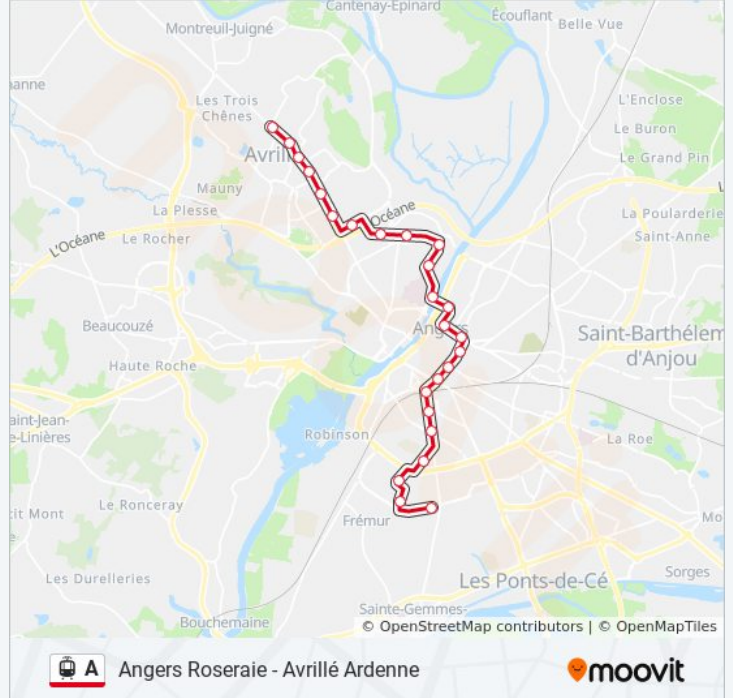

Utilisez l'application Moovit pour trouver la station de la ligne A de tram la plus proche et savoir quand la prochaine ligne A de tram arrive.

Direction: Angers Roseraie

25 arrêts

[VOIR LES HORAIRES DE LA LIGNE](#)

Informations de la ligne A de tram

Direction: Avrillé Ardenne

Arrêts: 25

Durée du Trajet: 40 min

Récapitulatif de la ligne:

Terra Botanica

Plateau Mayenne

Bois Du Roy

Acacias

St-Gilles

Bascule

Avrillé - Ardenne

Direction: Roseraie

25 arrêts

[VOIR LES HORAIRES DE LA LIGNE](#)

Avrillé - Ardenne