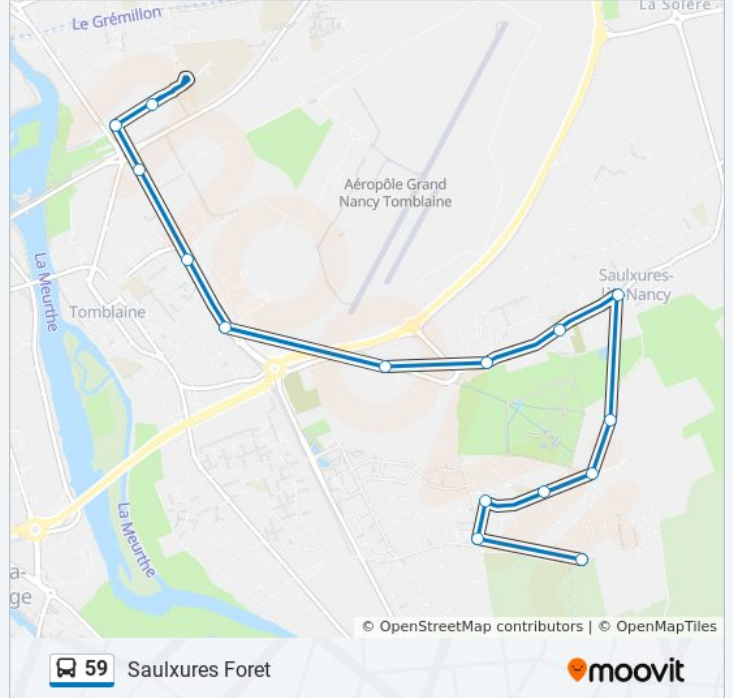

### Direction: Saulxures Foret

15 arrêts

[VOIR LES HORAIRES DE LA LIGNE](#)

Tomblaine Groupe Scolaire

Jean Moulin

Jean Jaurès

Pottier

Grande Haie

### Informations de la ligne 59 de bus

**Direction:** Saulxures Foret

**Arrêts:** 15

**Durée du Trajet:** 24 min

**Récapitulatif de la ligne:**