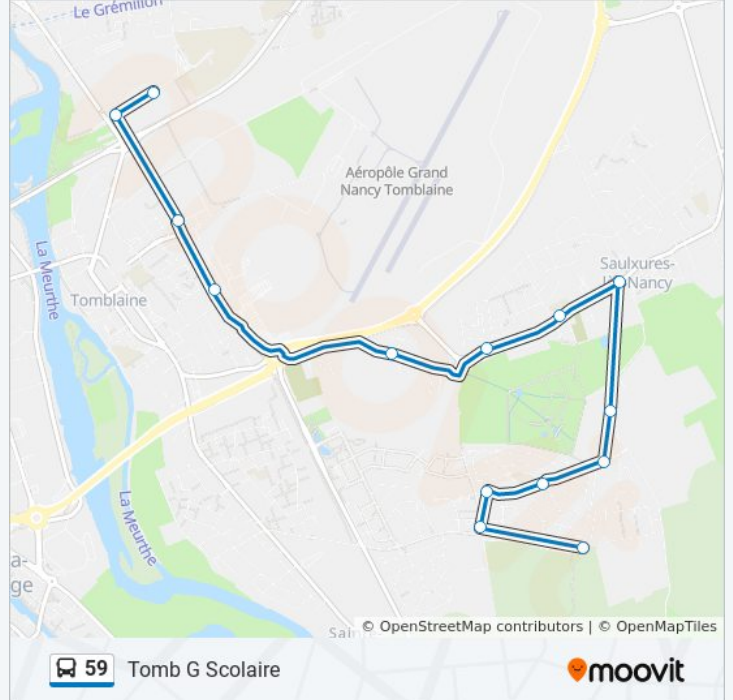

### Direction: Saulxures Foret

15 arrêts

[VOIR LES HORAIRES DE LA LIGNE](#)

Tomblaine Groupe Scolaire

Jean Moulin

Jean Jaurès

Pottier

Grande Haie

### Direction: Tomb G Scolaire

14 arrêts

[VOIR LES HORAIRES DE LA LIGNE](#)

- Saulxures Forêt
- Bois La Dame
- Grands Pâquis
- Champagne
- Saulxures Lorraine
- Tricoterie
- Saulxures Mairie
- La Vahotte
- Vert Pré
- Leroux
- Grande Haie
- Pottier
- Jean Moulin
- Tomblaine Groupe Scolaire

### Horaires de la ligne 59 de bus

Horaires de l'itinéraire Tomb G Scolaire:

lundi	07:16 - 08:16
mardi	07:16 - 08:16
mercredi	07:16 - 08:16
jeudi	07:16 - 08:16
vendredi	07:16 - 08:16
samedi	Pas Opérationnel
dimanche	Pas Opérationnel

### Informations de la ligne 59 de bus

**Direction:** Tomb G Scolaire

**Arrêts:** 14

**Durée du Trajet:** 24 min

**Récapitulatif de la ligne:**

Les horaires et trajets sur une carte de la ligne 59 de bus sont disponibles dans un fichier PDF hors-ligne sur [moovitapp.com](https://moovitapp.com). Utilisez le [Appli Moovit](#) pour voir les horaires de bus, train ou métro en temps réel, ainsi que les instructions étape par étape pour tous les transports publics à Nancy.