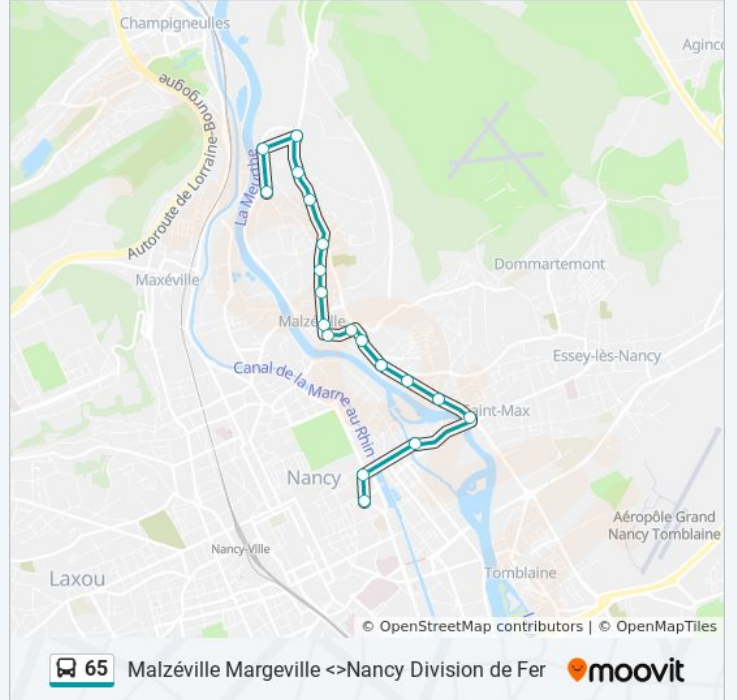

La ligne 65 de bus Malzéville Margeville <>Nancy Division de Fer a un itinéraire. Pour les jours de la semaine, les heures de service sont:

(1) Division De Fer: 07:17

Utilisez l'application Moovit pour trouver la station de la ligne 65 de bus la plus proche et savoir quand la prochaine ligne 65 de bus arrive.

### Direction: Division De Fer

20 arrêts

[VOIR LES HORAIRES DE LA LIGNE](#)

Malzéville Margeville

Le Bourgarel

Verlaine

Longefond

Pavillon

### Horaires de la ligne 65 de bus

Horaires de l'itinéraire Division De Fer:

lundi	07:17
mardi	07:17
mercredi	07:17
jeudi	07:17
vendredi	07:17
samedi	Pas Opérationnel
dimanche	Pas Opérationnel

### Informations de la ligne 65 de bus

**Direction:** Division De Fer

**Arrêts:** 20

**Durée du Trajet:** 26 min

**Récapitulatif de la ligne:**

Les horaires et trajets sur une carte de la ligne 65 de bus sont disponibles dans un fichier PDF hors-ligne sur [moovitapp.com](https://moovitapp.com). Utilisez le [Appli Moovit](#) pour voir les horaires de bus, train ou métro en temps réel, ainsi que les instructions étape par étape pour tous les transports publics à Nancy.