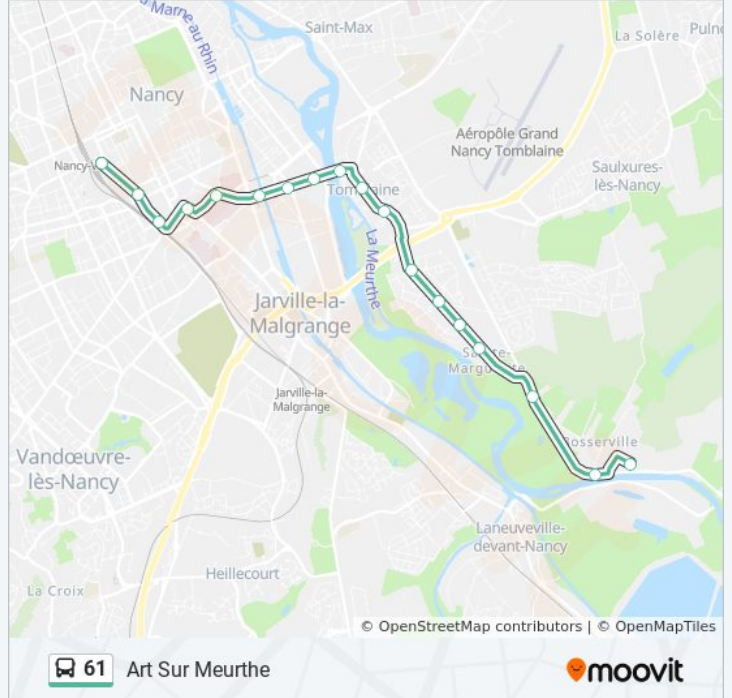

Direction: Art Sur Meurthe

18 arrêts

[VOIR LES HORAIRES DE LA LIGNE](#)

Nancy Gare
Place Des Justes
Varsovie
Place Des Vosges
Saint-Julien
Loritz
Victor
Austrasie
La Meurthe
Tomblaine Mairie
Barbusse
Les Ensanges
Galilée
Tuilerie
Sainte-Marguerite
Napoléon
Bosserville
Art-Sur-Meurthe - Bosserville

Horaires de la ligne 61 de bus

Horaires de l'itinéraire Art Sur Meurthe:

lundi	08:05
mardi	08:05
mercredi	08:05
jeudi	08:05
vendredi	08:05
samedi	Pas Opérationnel
dimanche	Pas Opérationnel

Informations de la ligne 61 de bus

Direction: Art Sur Meurthe

Arrêts: 18

Durée du Trajet: 32 min

Récapitulatif de la ligne:

Direction: Nancy Gare

16 arrêts

[VOIR LES HORAIRES DE LA LIGNE](#)

Art-Sur-Meurthe - Bosserville

Sainte-Marguerite

Tuilerie

Galilée

Les Ensanges

La Paix

Concorde

La Meurthe

Austrasie