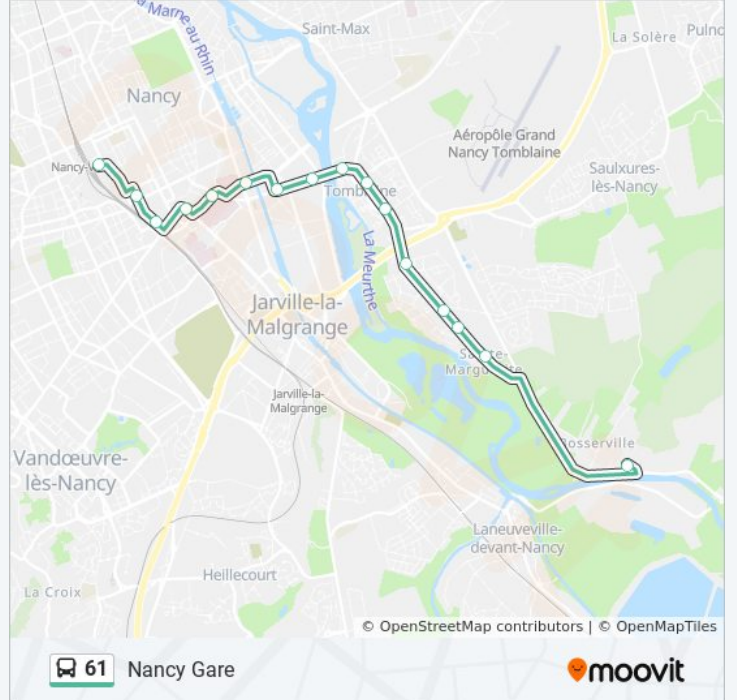

Les horaires et trajets sur une carte de la ligne 61 de bus sont disponibles dans un fichier PDF hors-ligne sur moovitapp.com. Utilisez le [Appli Moovit](#) pour voir les horaires de bus, train ou métro en temps réel, ainsi que les instructions étape par étape pour tous les transports publics à Nancy.

[À propos de Moovit](#) • [Solutions MaaS](#) • [Pays disponibles](#) • [Communauté Moovit](#)

© 2024 Moovit - Tous droits réservés

Consultez les horaires d'arrivée en direct