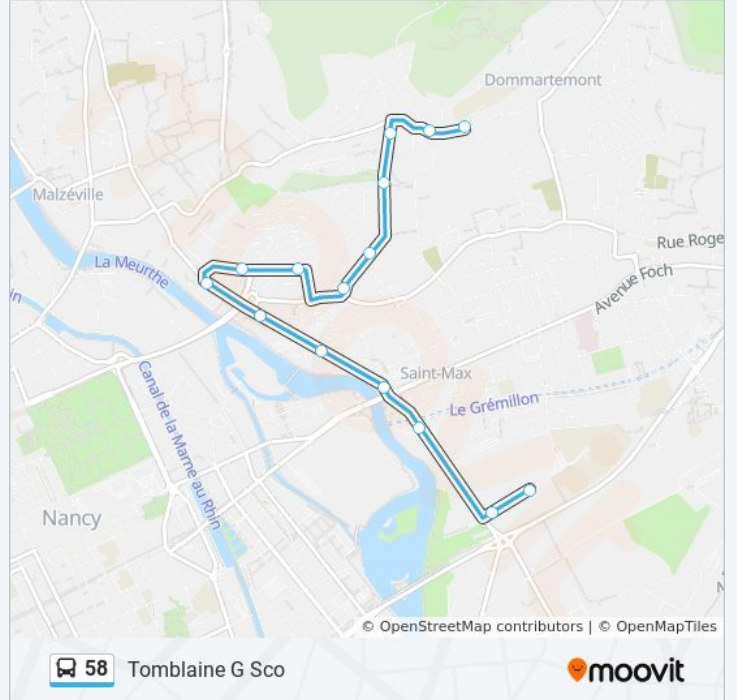

Direction: College Nickles

16 arrêts

[VOIR LES HORAIRES DE LA LIGNE](#)

Tomblaine Groupe Scolaire

Jean Moulin

Lido

Gérard Barrois

Blaison - Parc

Informations de la ligne 58 de bus**Direction:** College Nickles**Arrêts:** 16**Durée du Trajet:** 17 min**Récapitulatif de la ligne:**

Direction: Tomblaine G Sco

15 arrêts

[VOIR LES HORAIRES DE LA LIGNE](#)

Horaires de la ligne 58 de bus

Horaires de l'itinéraire Tomblaine G Sco:

lundi	07:33 - 16:35
mardi	07:33 - 16:35
mercredi	07:33 - 12:15
jeudi	07:33 - 16:35
vendredi	07:33 - 16:35
samedi	Pas Opérationnel
dimanche	Pas Opérationnel

Informations de la ligne 58 de bus

Direction: Tomblaine G Sco

Arrêts: 15

Durée du Trajet: 17 min

Récapitulatif de la ligne:

Les horaires et trajets sur une carte de la ligne 58 de bus sont disponibles dans un fichier PDF hors-ligne sur moovitapp.com. Utilisez le [Appli Moovit](#) pour voir les horaires de bus, train ou métro en temps réel, ainsi que les instructions étape par étape pour tous les transports publics à Nancy.