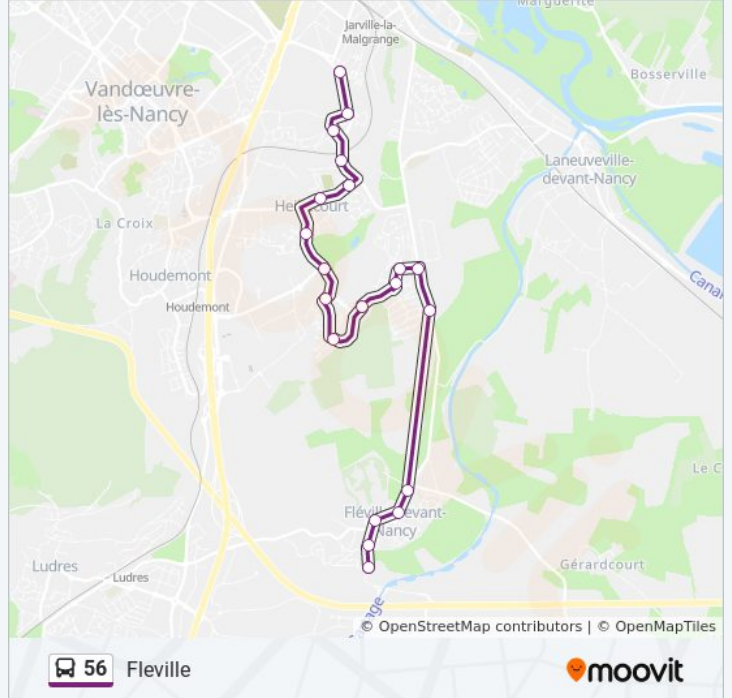

La ligne 56 de bus (Fleville) a 2 itinéraires. Pour les jours de la semaine, les heures de service sont:

(1) Fleville: 12:25 - 18:15(2) Jarville Sion: 07:30 - 13:20

Utilisez l'application Moovit pour trouver la station de la ligne 56 de bus la plus proche et savoir quand la prochaine ligne 56 de bus arrive.

**Direction: Fleville**

20 arrêts

[VOIR LES HORAIRES DE LA LIGNE](#)

Jarville Sion  
Léon Songeur  
Vigne Des Sables  
La Rotonde  
Husson  
Heillecourt - Mairie  
Temps Libre  
Parc Embanie  
Chateaubriand  
Morlaix  
Versailles  
Victor Hugo  
Vanoise  
Besançon  
L'Orée Du Bois  
Croix Du Soldat  
Fléville Mairie  
Château  
Ducret  
Fleville

**Horaires de la ligne 56 de bus**

Horaires de l'itinéraire Fleville:

lundi	12:25 - 18:15
mardi	12:25 - 18:15
mercredi	12:25
jeudi	12:25 - 18:15
vendredi	12:25 - 18:15
samedi	12:25
dimanche	Pas Opérationnel

**Informations de la ligne 56 de bus****Direction:** Fleville**Arrêts:** 20**Durée du Trajet:** 24 min**Récapitulatif de la ligne:**

**Direction: Jarville Sion**

18 arrêts

[VOIR LES HORAIRES DE LA LIGNE](#)