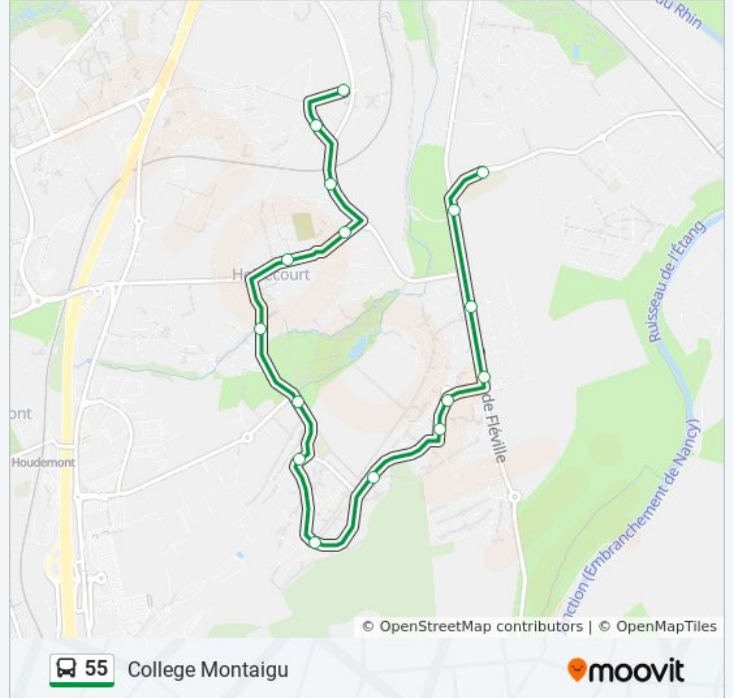

La ligne 55 de bus (College Montaigu) a 2 itinéraires. Pour les jours de la semaine, les heures de service sont:

(1) College Montaigu: 07:25 - 08:33(2) Jarville Malg: 15:30 - 17:40

Utilisez l'application Moovit pour trouver la station de la ligne 55 de bus la plus proche et savoir quand la prochaine ligne 55 de bus arrive.

**Direction: College Montaigu**

16 arrêts

[VOIR LES HORAIRES DE LA LIGNE](#)

Léon Songeur  
Vigne Des Sables  
La Rotonde  
Husson  
Heillecourt - Mairie  
Temps Libre  
Parc Embanie  
Chateaubriand  
Morlaix  
Versailles  
Victor Hugo  
Vanoise  
Besançon  
Pré La Dame  
Route De Fléville  
Heillecourt Montaigu

**Informations de la ligne 55 de bus****Direction:** College Montaigu**Arrêts:** 16**Durée du Trajet:** 11 min**Récapitulatif de la ligne:**

## Direction: Jarville Malg

14 arrêts

[VOIR LES HORAIRES DE LA LIGNE](#)

Heillecourt Montaigu

Route De Fléville

Pré La Dame

Vanoise

Victor Hugo