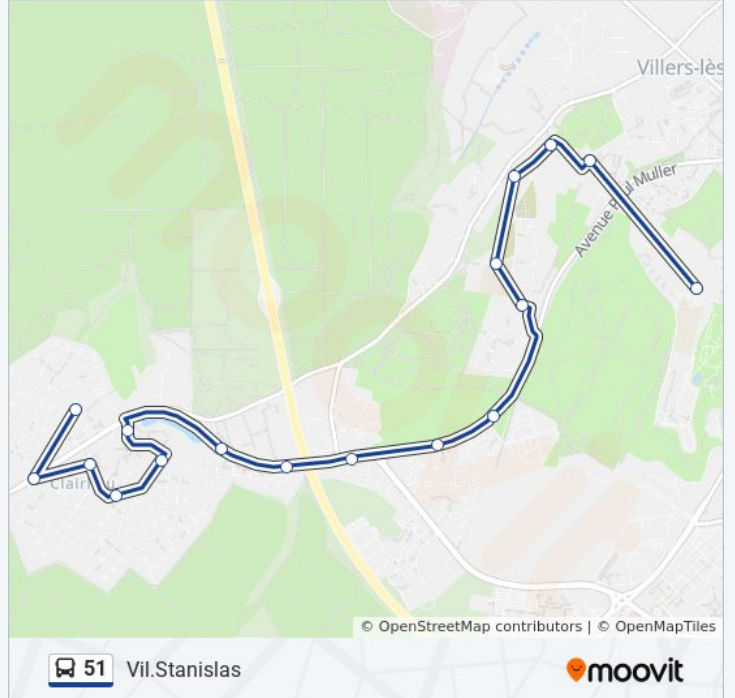

La ligne 51 de bus (Vil.Stanislas) a 2 itinéraires. Pour les jours de la semaine, les heures de service sont:

(1) Vil.Stanislas: 07:20(2) Villers Clair: 15:17 - 17:17

Utilisez l'application Moovit pour trouver la station de la ligne 51 de bus la plus proche et savoir quand la prochaine ligne 51 de bus arrive.

Direction: Vil.Stanislas

17 arrêts

[VOIR LES HORAIRES DE LA LIGNE](#)

Villers Clairlieu
Bois De L'Hospice
Valtriche
Pagnol
Jean Savine
Les Essarts
La Sance
Villers Stade
Pôle Technologique
Longchamp
Camping
Pléiade
Villers G. Chepfer
Carrière
Haut De La Taye
Villers - Eglise
Lycée Stanislas

Direction: Villers Clair

19 arrêts

[VOIR LES HORAIRES DE LA LIGNE](#)

Lycée Stanislas
 Asnée
 Monument
 Carrière
 Villers G. Chepfer
 Pléiade
 Cottages
 Camping
 Longchamp
 Pôle Technologique
 Villers Stade
 La Sance
 Les Essarts
 Jean Savine
 Pagnol
 Valtriche
 Bois De L'Hospice
 Saint-Bernard