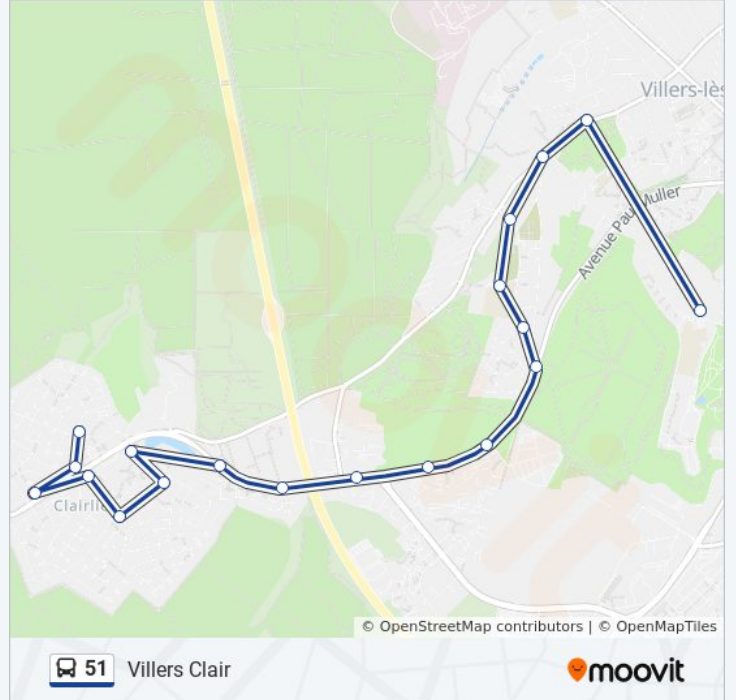

Les horaires et trajets sur une carte de la ligne 51 de bus sont disponibles dans un fichier PDF hors-ligne sur moovitapp.com. Utilisez le [Appli Moovit](#) pour voir les horaires de bus, train ou métro en temps réel, ainsi que les instructions étape par étape pour tous les transports publics à Nancy.

[À propos de Moovit](#) • [Solutions MaaS](#) • [Pays disponibles](#) • [Communauté Moovit](#)

© 2024 Moovit - Tous droits réservés

**Consultez les horaires
d'arrivée en direct**