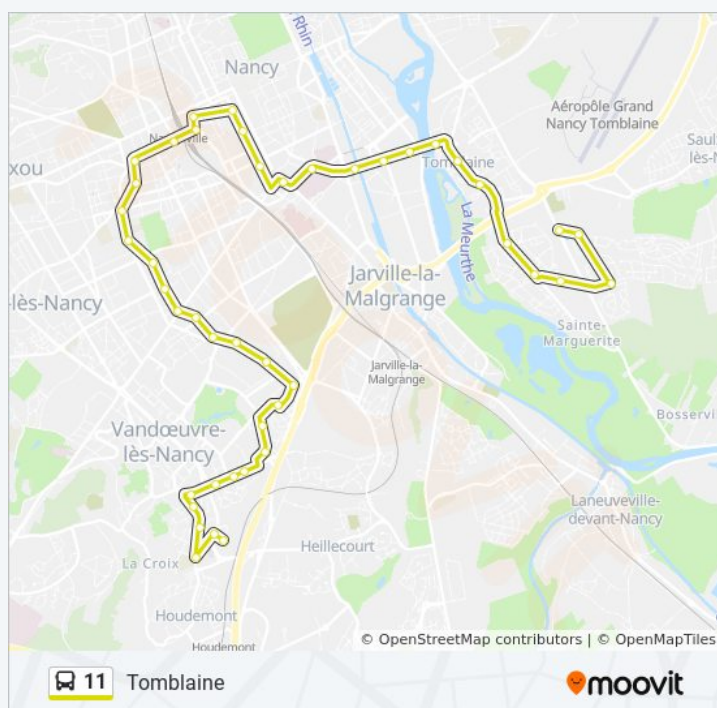

### Informations de la ligne 11 de bus

**Direction:** Tomblaine

**Arrêts:** 43

**Durée du Trajet:** 56 min

**Récapitulatif de la ligne:**

Tomblaine Mairie

Barbusse

Les Ensanges