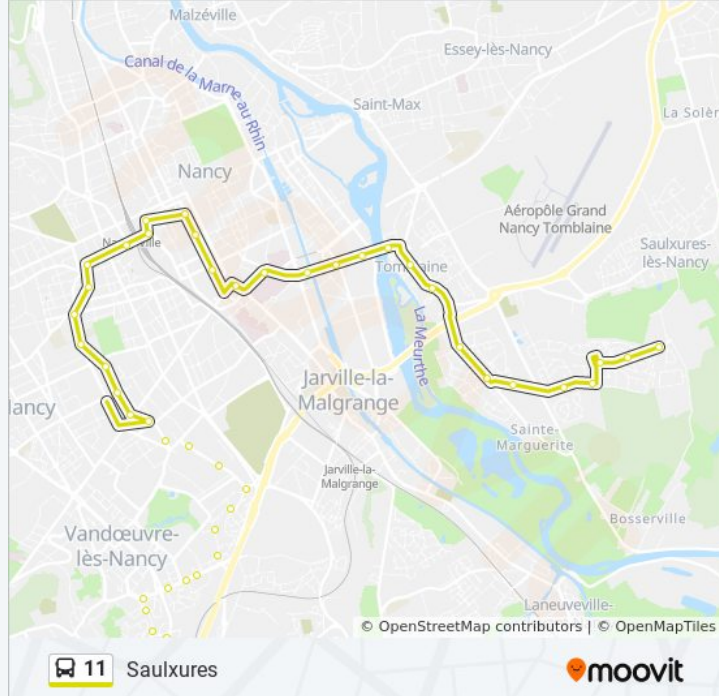

Les Ensanges

Galilée

Salengro

Porte De Bosserville

Bois La Dame

Grands Pâquis

Champagne

Saulxures Lorraine

## Direction: Tomblaine

43 arrêts

[VOIR LES HORAIRES DE LA LIGNE](#)

Vandoeuvre Roberval

Sud Europe