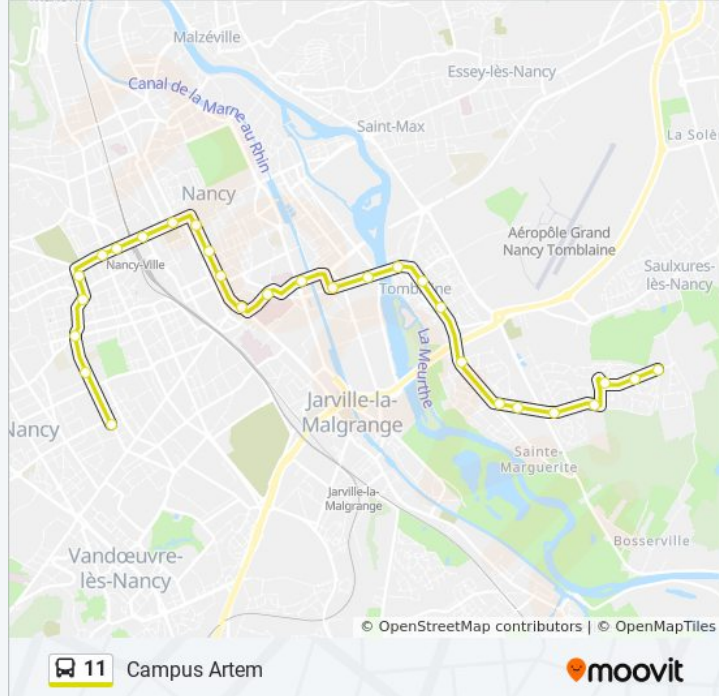

Loritz

Saint-Julien

Place Des Vosges

Quartier Saint-Nicolas

Place Charles III - Point Central

Place Stanislas - Dom Calmet

Bibliothèque

Tour Thiers Gare

### Informations de la ligne 11 de bus

**Direction:** Campus Artem

**Arrêts:** 28

**Durée du Trajet:** 38 min

**Récapitulatif de la ligne:**

Saint-Léon  
Poincaré  
Préville  
Commanderie  
Painlevé  
Nancy Thermal  
Nancy Artem Vauban

### Direction: Saulxures

45 arrêts

[VOIR LES HORAIRES DE LA LIGNE](#)

Vandoeuvre Roberval  
Sud Europe  
Haut De Penoy  
Rimbaud  
Crévic  
Fribourg  
Jeanne D'Arc  
Angleterre  
Amsterdam  
La Haye  
Jonquilles  
Brichambeau  
Saint-François D'Assise  
Biancamaria  
Faron  
Wilson  
Chevert  
Gébhart

## Direction: Tomblaine

43 arrêts

[VOIR LES HORAIRES DE LA LIGNE](#)

Vandoeuvre Roberval

Sud Europe