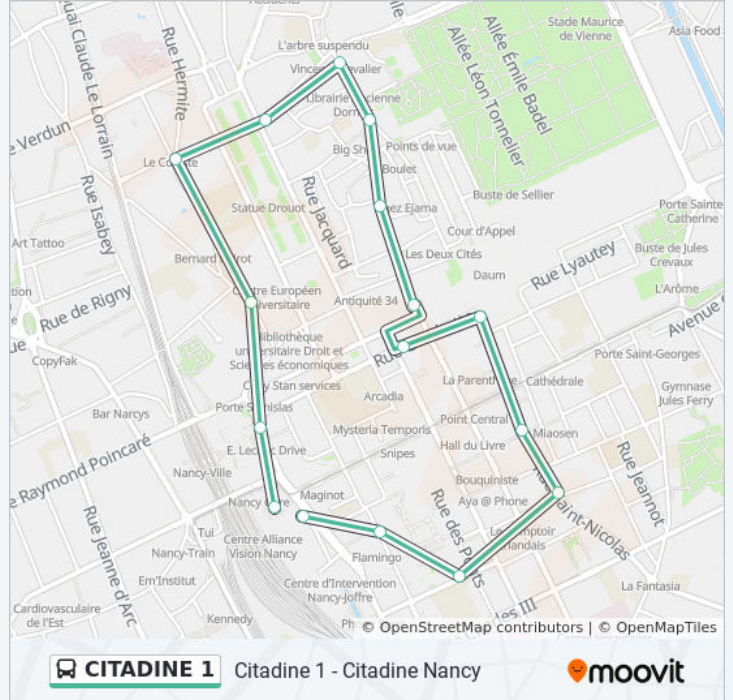

Les horaires et trajets sur une carte de la ligne CITADINE 1 de bus sont disponibles dans un fichier PDF hors-ligne sur moovitapp.com. Utilisez le [Appli Moovit](#) pour voir les horaires de bus, train ou métro en temps réel, ainsi que les instructions étape par étape pour tous les transports publics à Nancy.

[À propos de Moovit](#) • [Solutions MaaS](#) • [Pays disponibles](#) • [Communauté Moovit](#)

© 2024 Moovit - Tous droits réservés

Consultez les horaires d'arrivée en direct