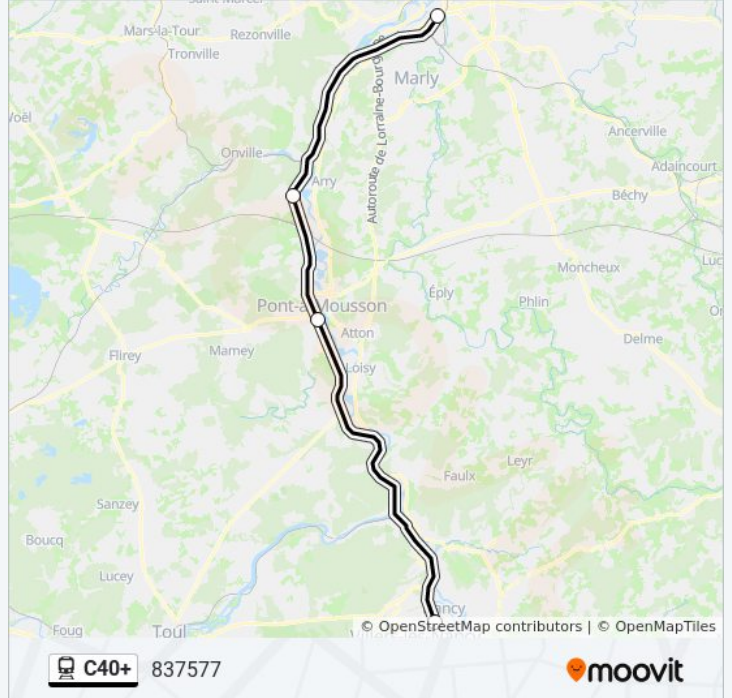

Direction: 837580

4 arrêts

[VOIR LES HORAIRES DE LA LIGNE](#)

Metz

Pagny-Sur-Moselle

Pont-À-Mousson

Nancy Place De La République

Horaires de la ligne C40+ de train

Horaires de l'itinéraire 837580:

lundi	20:02
mardi	20:02
mercredi	20:02
jeudi	20:02
vendredi	20:02
samedi	Pas Opérationnel
dimanche	Pas Opérationnel

Informations de la ligne C40+ de train

Direction: 837580

Arrêts: 4

Durée du Trajet: 39 min

Récapitulatif de la ligne: