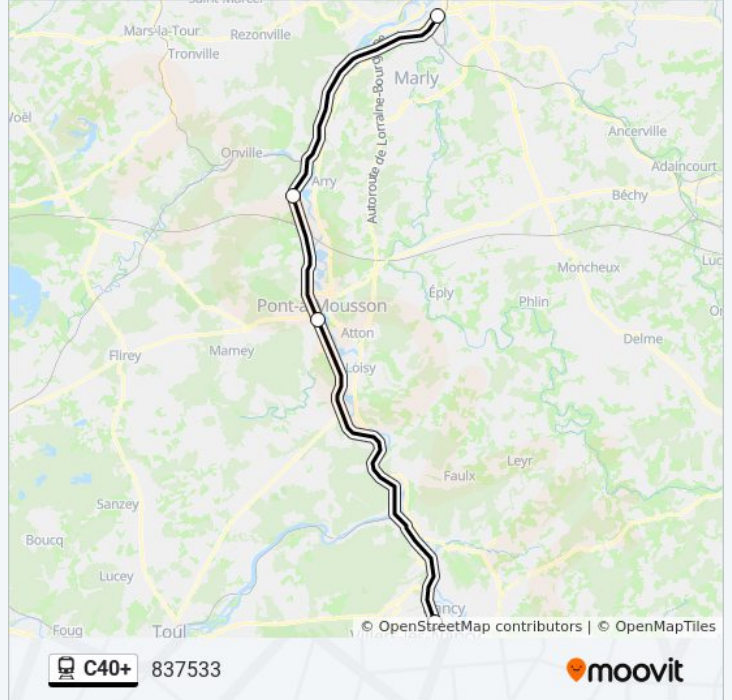

Direction: 837534

4 arrêts

[VOIR LES HORAIRES DE LA LIGNE](#)

Metz

Pagny-Sur-Moselle

Pont-À-Mousson

Nancy Place De La République

Horaires de la ligne C40+ de train

Horaires de l'itinéraire 837534:

lundi	11:02
mardi	11:02
mercredi	11:02
jeudi	11:02
vendredi	11:02
samedi	Pas Opérationnel
dimanche	Pas Opérationnel

Informations de la ligne C40+ de train

Direction: 837534

Arrêts: 4

Durée du Trajet: 40 min

Récapitulatif de la ligne: