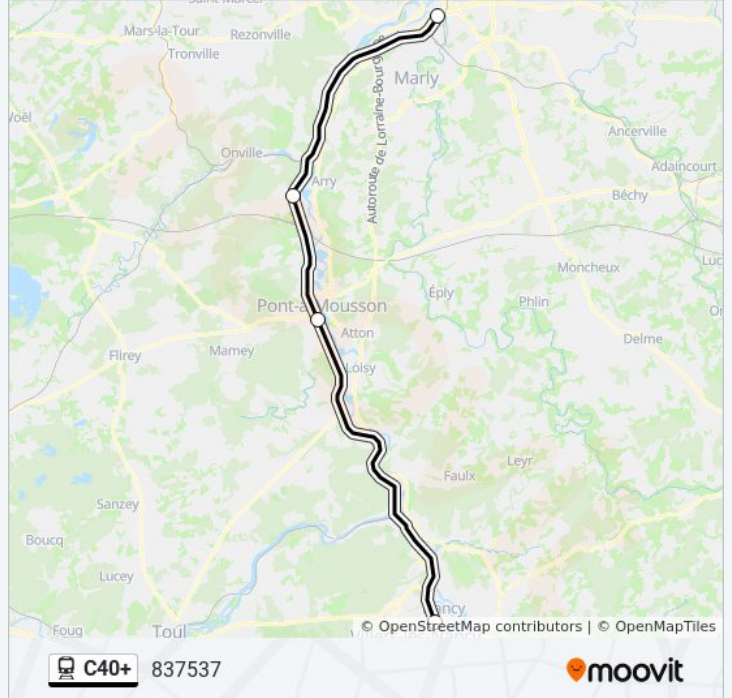

Direction: 837541

4 arrêts

[VOIR LES HORAIRES DE LA LIGNE](#)

Nancy Place De La République

Pont-À-Mousson

Pagny-Sur-Moselle

Metz

Horaires de la ligne C40+ de train

Horaires de l'itinéraire 837541:

lundi	13:20
mardi	13:20
mercredi	13:20
jeudi	13:20
vendredi	Pas Opérationnel
samedi	Pas Opérationnel
dimanche	Pas Opérationnel

Informations de la ligne C40+ de train

Direction: 837541

Arrêts: 4

Durée du Trajet: 38 min

Récapitulatif de la ligne: