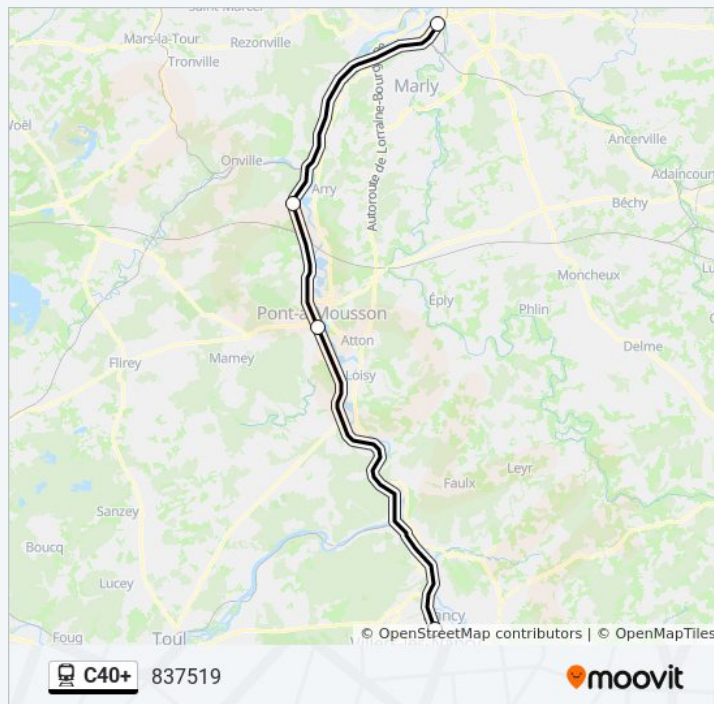

Informations de la ligne C40+ de train**Direction:** 837519**Arrêts:** 4**Durée du Trajet:** 38 min**Récapitulatif de la ligne:****Direction:** 837523

4 arrêts

[VOIR LES HORAIRES DE LA LIGNE](#)

Nancy Place De La République