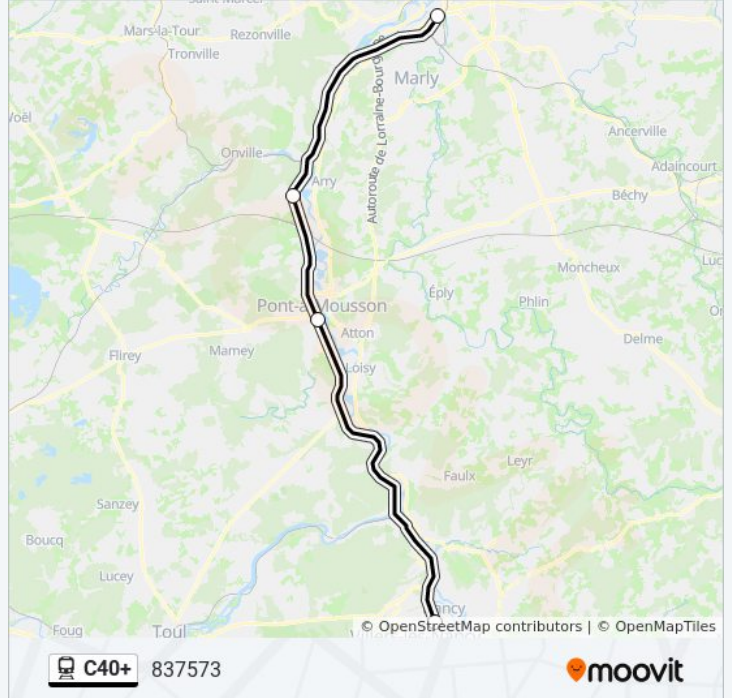

Direction: 837576

4 arrêts

[VOIR LES HORAIRES DE LA LIGNE](#)

Metz

Pagny-Sur-Moselle

Pont-À-Mousson

Nancy Place De La République

Horaires de la ligne C40+ de train

Horaires de l'itinéraire 837576:

lundi	19:00
mardi	19:00
mercredi	19:00
jeudi	19:00
vendredi	19:00
samedi	Pas Opérationnel
dimanche	Pas Opérationnel

Informations de la ligne C40+ de train

Direction: 837576

Arrêts: 4

Durée du Trajet: 40 min

Récapitulatif de la ligne: