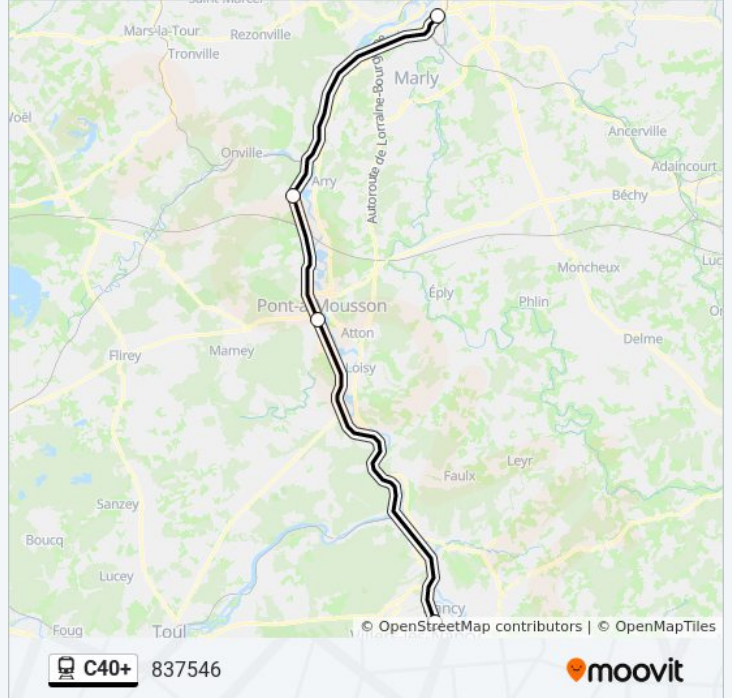

Direction: 837547

4 arrêts

[VOIR LES HORAIRES DE LA LIGNE](#)

Nancy Place De La République

Pont-À-Mousson

Pagny-Sur-Moselle

Metz

Horaires de la ligne C40+ de train

Horaires de l'itinéraire 837547:

lundi	15:20
mardi	15:20
mercredi	15:20
jeudi	15:20
vendredi	15:20
samedi	Pas Opérationnel
dimanche	Pas Opérationnel

Informations de la ligne C40+ de train

Direction: 837547

Arrêts: 4

Durée du Trajet: 38 min

Récapitulatif de la ligne: