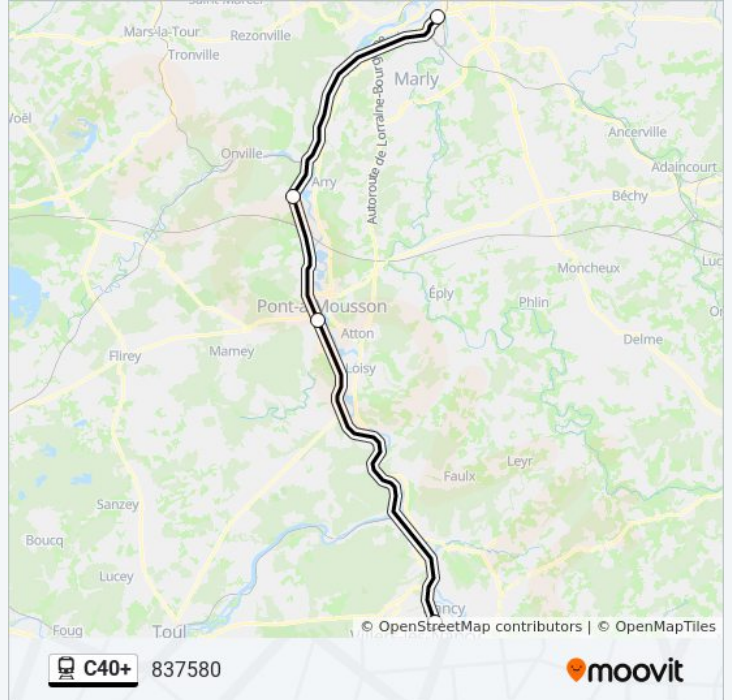

Direction: 837582

4 arrêts

[VOIR LES HORAIRES DE LA LIGNE](#)

Metz

Pagny-Sur-Moselle

Pont-À-Mousson

Nancy Place De La République

Horaires de la ligne C40+ de train

Horaires de l'itinéraire 837582:

lundi	20:30
mardi	20:30
mercredi	20:30
jeudi	20:30
vendredi	20:30
samedi	Pas Opérationnel
dimanche	Pas Opérationnel

Informations de la ligne C40+ de train

Direction: 837582

Arrêts: 4

Durée du Trajet: 40 min

Récapitulatif de la ligne: