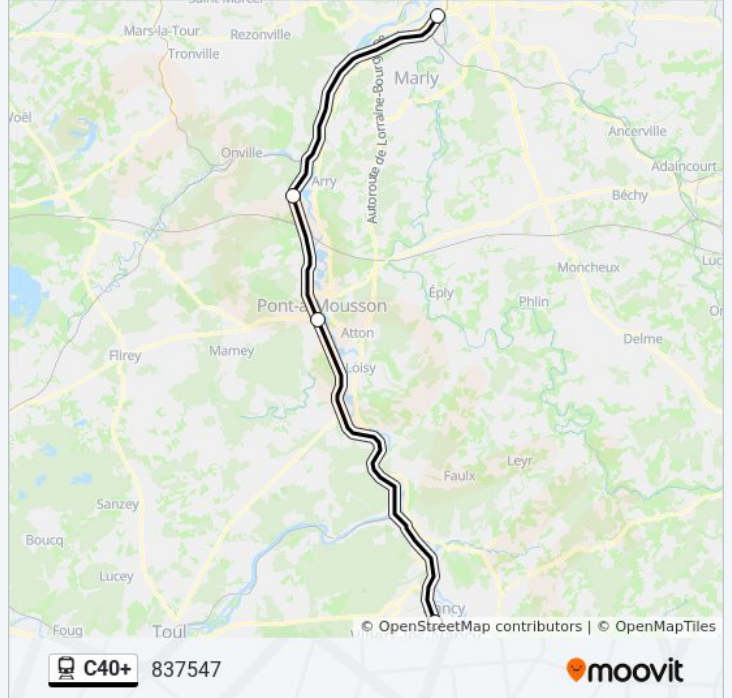

Informations de la ligne C40+ de train

Direction: 837547

Arrêts: 4

Durée du Trajet: 38 min

Récapitulatif de la ligne:

Direction: 837548

4 arrêts

[VOIR LES HORAIRES DE LA LIGNE](#)