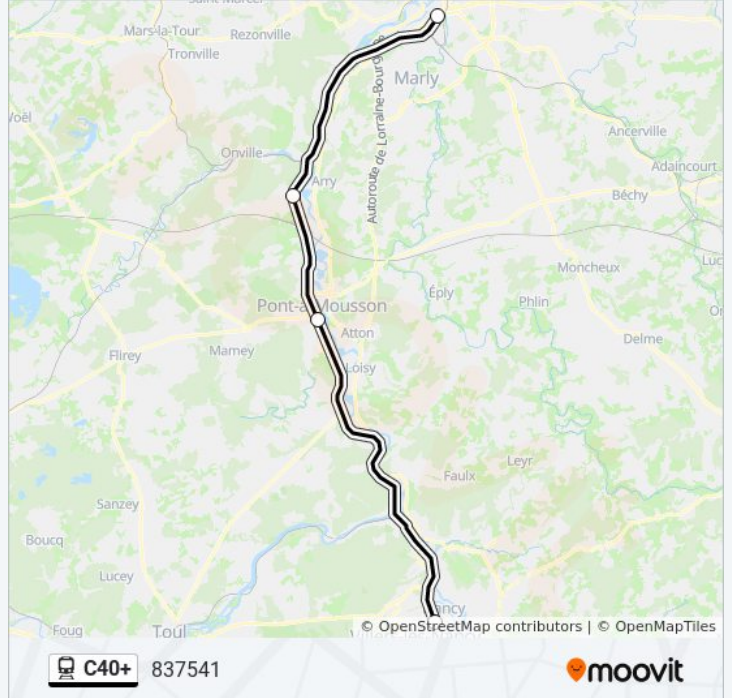

Direction: 837542

4 arrêts

[VOIR LES HORAIRES DE LA LIGNE](#)

Metz

Pagny-Sur-Moselle

Pont-À-Mousson

Nancy Place De La République

Horaires de la ligne C40+ de train

Horaires de l'itinéraire 837542:

lundi	13:00
mardi	13:00
mercredi	13:00
jeudi	13:00
vendredi	13:00
samedi	Pas Opérationnel
dimanche	Pas Opérationnel

Informations de la ligne C40+ de train

Direction: 837542

Arrêts: 4

Durée du Trajet: 41 min

Récapitulatif de la ligne: