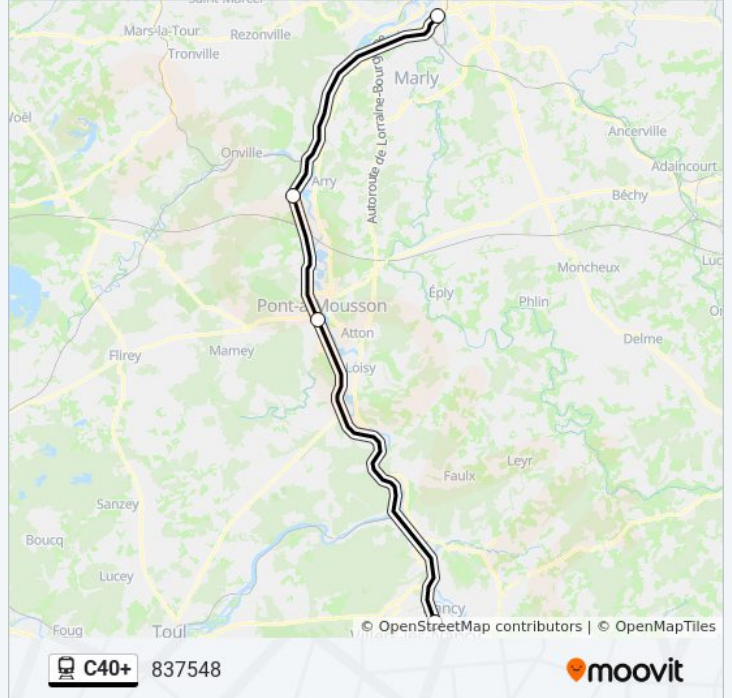

Direction: 837550

4 arrêts

[VOIR LES HORAIRES DE LA LIGNE](#)

Metz

Pagny-Sur-Moselle

Pont-À-Mousson

Nancy Place De La République

Horaires de la ligne C40+ de train

Horaires de l'itinéraire 837550:

lundi	15:31
mardi	15:31
mercredi	15:31
jeudi	15:31
vendredi	15:31
samedi	Pas Opérationnel
dimanche	15:31

Informations de la ligne C40+ de train

Direction: 837550

Arrêts: 4

Durée du Trajet: 39 min

Récapitulatif de la ligne: