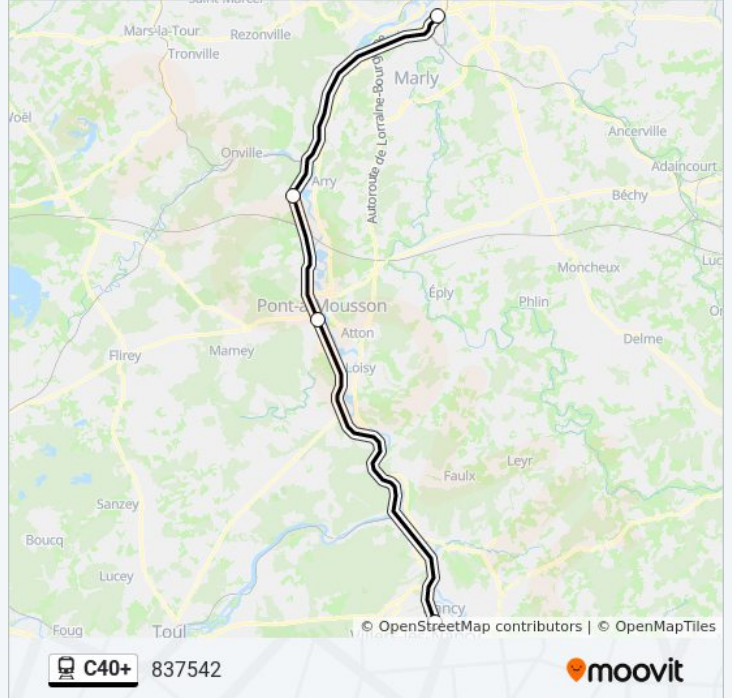

Direction: 837545

4 arrêts

[VOIR LES HORAIRES DE LA LIGNE](#)

Nancy Place De La République

Pont-À-Mousson

Pagny-Sur-Moselle

Metz

Horaires de la ligne C40+ de train

Horaires de l'itinéraire 837545:

lundi	14:20
mardi	14:20
mercredi	14:20
jeudi	14:20
vendredi	14:20
samedi	Pas Opérationnel
dimanche	Pas Opérationnel

Informations de la ligne C40+ de train

Direction: 837545

Arrêts: 4

Durée du Trajet: 38 min

Récapitulatif de la ligne: