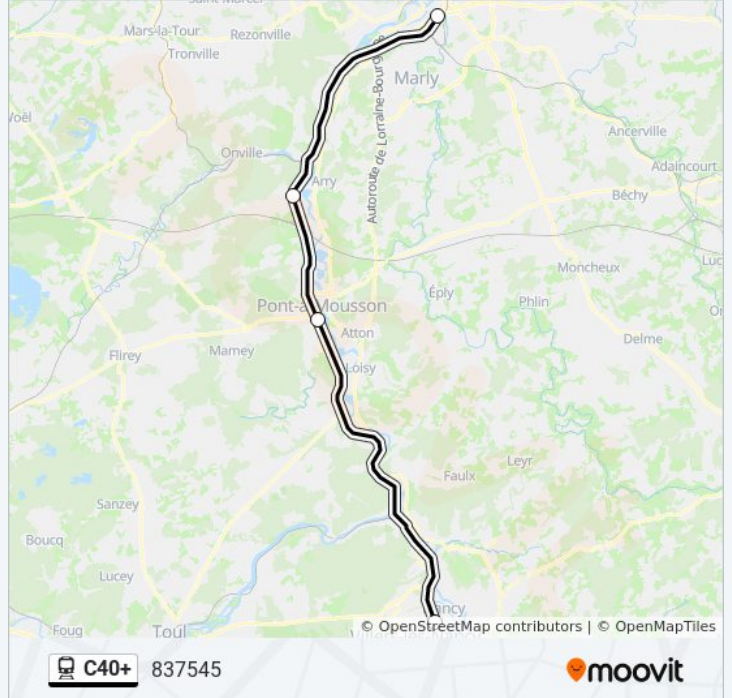

Direction: 837546

4 arrêts

[VOIR LES HORAIRES DE LA LIGNE](#)

Metz

Pagny-Sur-Moselle

Pont-À-Mousson

Nancy Place De La République

Horaires de la ligne C40+ de train

Horaires de l'itinéraire 837546:

lundi	14:01
mardi	14:01
mercredi	14:01
jeudi	14:01
vendredi	14:01
samedi	Pas Opérationnel
dimanche	Pas Opérationnel

Informations de la ligne C40+ de train

Direction: 837546

Arrêts: 4

Durée du Trajet: 39 min

Récapitulatif de la ligne: