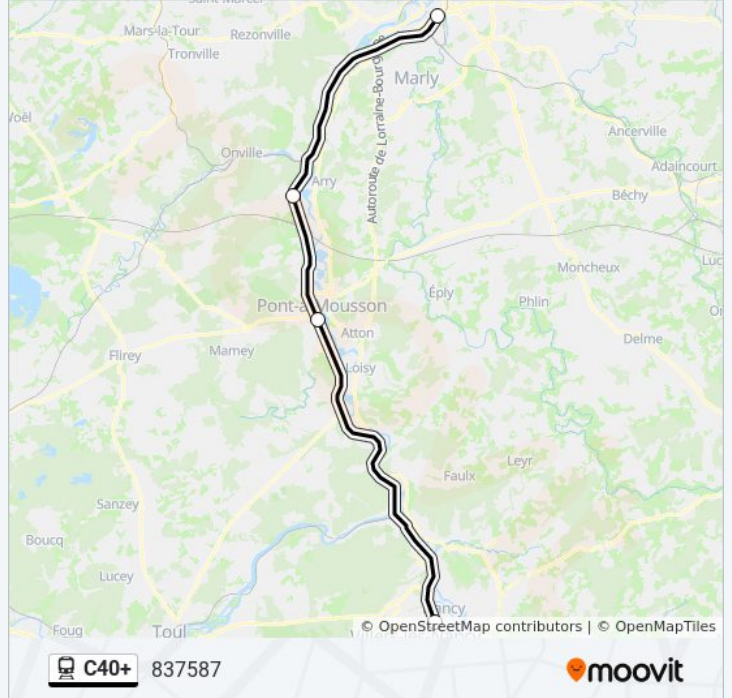

Direction: 837593

4 arrêts

[VOIR LES HORAIRES DE LA LIGNE](#)

Nancy Place De La République

Pont-À-Mousson

Pagny-Sur-Moselle

Metz

Horaires de la ligne C40+ de train

Horaires de l'itinéraire 837593:

lundi	Pas Opérationnel
mardi	Pas Opérationnel
mercredi	Pas Opérationnel
jeudi	Pas Opérationnel
vendredi	Pas Opérationnel
samedi	22:50
dimanche	Pas Opérationnel

Informations de la ligne C40+ de train

Direction: 837593

Arrêts: 4

Durée du Trajet: 38 min

Récapitulatif de la ligne: