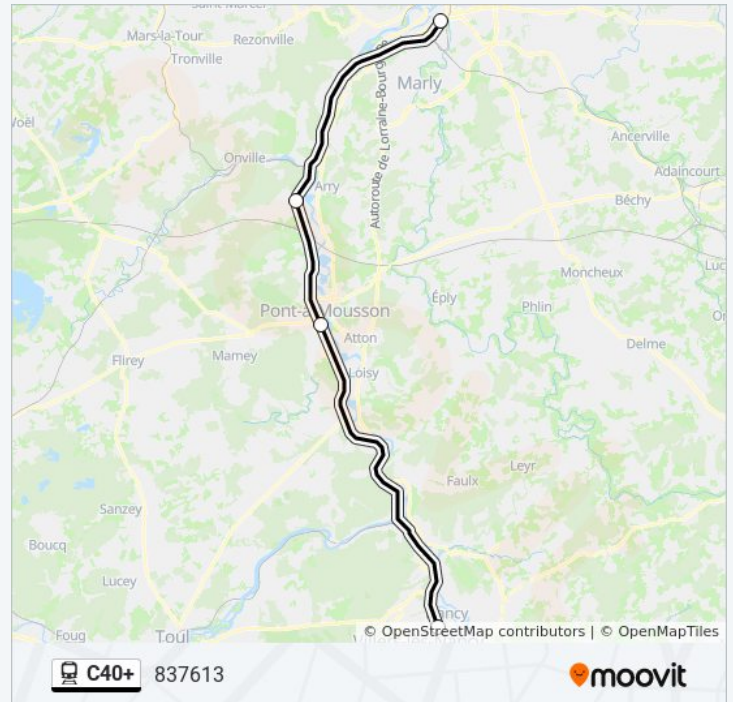

Metz

vendredi	Pas Opérationnel
samedi	14:50
dimanche	14:50

Informations de la ligne C40+ de train

Direction: 837613

Arrêts: 4

Durée du Trajet: 38 min

Récapitulatif de la ligne:

Direction: 837693

7 arrêts

[VOIR LES HORAIRES DE LA LIGNE](#)

Thionville

Uckange

Hagondange

Metz

Pagny-Sur-Moselle

Pont-À-Mousson

Nancy Place De La République

Horaires de la ligne C40+ de train

Horaires de l'itinéraire 837693:

lundi	06:04
mardi	06:04
mercredi	06:04
jeudi	06:04
vendredi	06:04
samedi	Pas Opérationnel
dimanche	Pas Opérationnel

Informations de la ligne C40+ de train

Direction: 837693

Arrêts: 7

Durée du Trajet: 67 min