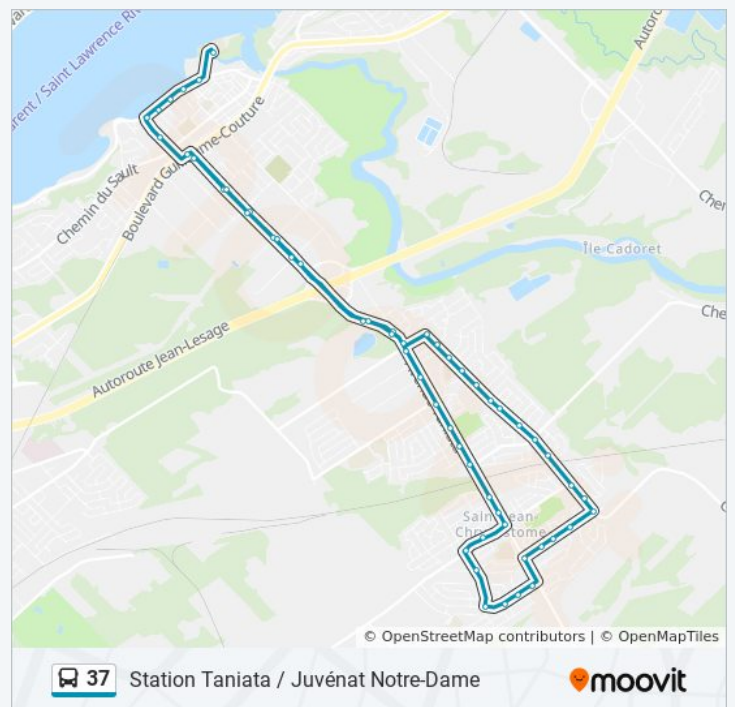

Taniata / Beaupré
Taniata / 3e Rue
Taniata / 4e Rue
Taniata / 5e Rue
Taniata / Beaudoin
Taniata - Arrêt 4705
Taniata / De St-J.-Chrysostome
Taniata / Du P.-Industriel
Taniata / De La Prairie
Parc Champigny
Taniata / Champigny
Taniata / De La R.-Etchemin
Taniata / Fontaine
Taniata / A.-Lambert
P.-Beaumont / Taniata
P.-Beaumont / C.-Couture
P.-Beaumont / De La Colomnière
De La Colomnière / De Vinci
De La Colomnière / Des Champs
Des Champs / Des Libellules
Des Champs / Figaro
Des Champs / Taniata
Taniata / De La Coulée
De La Coulée / P.-H.-Brisson
De La Coulée / Cadoret
De La Coulée / De La Manche
De La Coulée / Vanier
Vanier / De La Bergerie
Vanier / P.-Beaumont
Vanier / Du Trappeur
Vanier / De La R.-Etchemin
Vanier / Des Cormiers
Vanier - Arrêt 4213

mercredi	07:17
jeudi	07:17
vendredi	Pas Opérationnel
samedi	Pas Opérationnel
dimanche	Pas Opérationnel

Informations de la ligne 37 de bus

Direction: Station Taniata / Juvénat Notre-Dame

Arrêts: 55

Durée du Trajet: 38 min

Récapitulatif de la ligne: