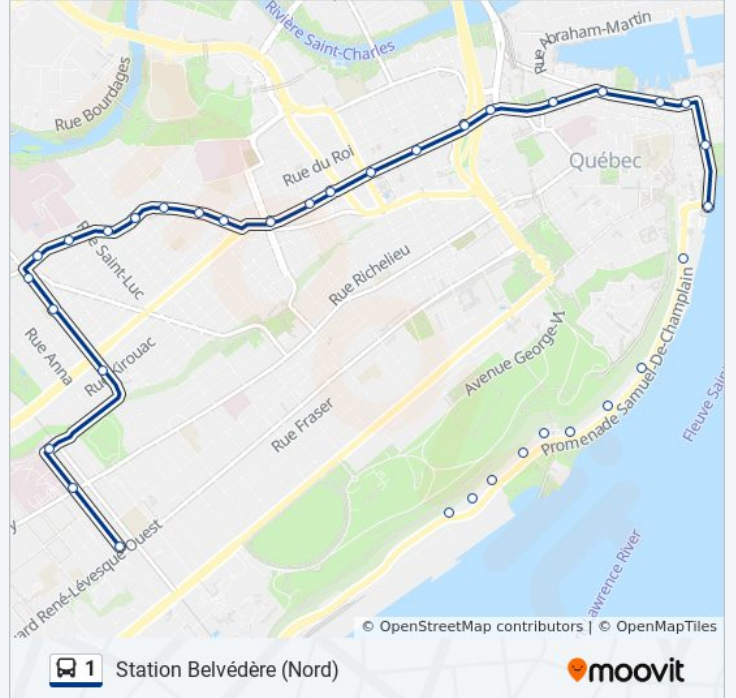

### Informations de la ligne 1 de bus

**Direction:** Station Belvédère (Nord)

**Arrêts:** 35

**Durée du Trajet:** 30 min

**Récapitulatif de la ligne:**

J.-Lesage  
St-Dominique  
Du Pont  
De La Couronne  
Dorchester  
Caron  
Langelier  
Laviolette  
Des Oblats/1038  
De Carillon  
Renaud  
Bigaouette  
Du Sacré-Coeur  
Montmagny  
St-Bernard  
R.-Jobin  
Kirouac  
Pente-Douce  
Ste-Foy  
Belvédère