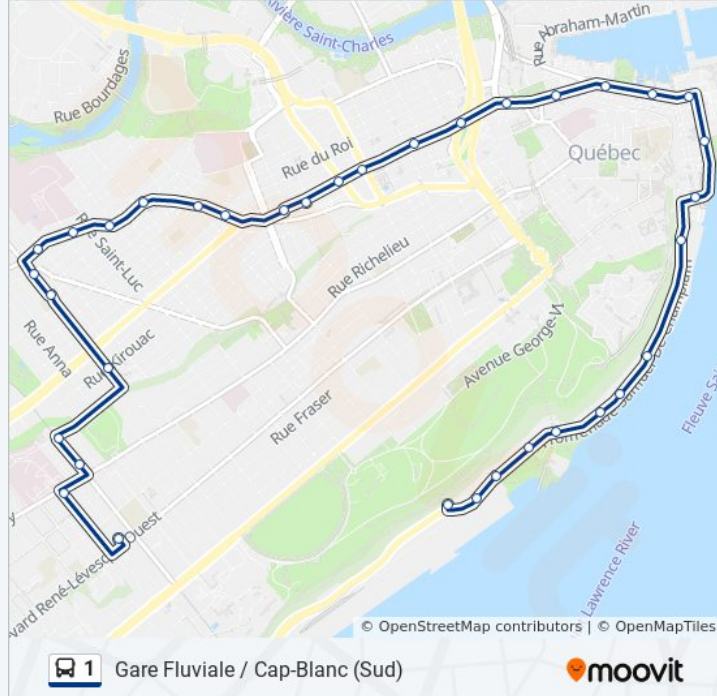

St-Thomas

Des Navigateurs

Dalhousie

M. Civilisation

Trav. Qc-Lévis

Petit-Champlain

Champlain/1116

Champlain/1117

Des Sapeurs

Champlain/1119

Champlain/1120

Champlain/1121

Champlain/1122

Champlain/1005

Direction: Station Belvédère (Nord)

35 arrêts

[VOIR LES HORAIRES DE LA LIGNE](#)

Champlain/1005

Champlain/1006

Champlain/1007

Champlain/1008

Champlain/1009

Champlain/1010

Champlain/1013

Champlain/1014

Petit-Champlain

Trav. Qc-Lévis

M. Civilisation

Dalhousie

Des Navigateurs

St-Thomas

Gare-Palais/1022

Horaires de la ligne 1 de bus

Horaires de l'itinéraire Station Belvédère (Nord):

lundi	00:22 - 23:22
mardi	00:23 - 23:23
mercredi	00:23 - 23:23
jeudi	00:23 - 23:23
vendredi	00:23 - 23:22
samedi	00:22 - 23:22
dimanche	00:22 - 23:22

Informations de la ligne 1 de bus

Direction: Station Belvédère (Nord)

Arrêts: 35

Durée du Trajet: 30 min

Récapitulatif de la ligne: