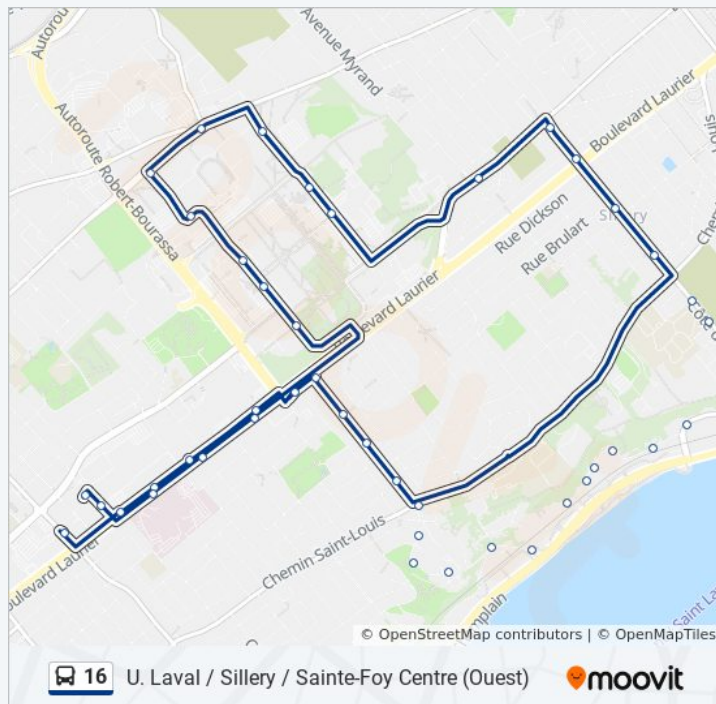

Informations de la ligne 16 de bus

Direction: Sillery / U. Laval / Sainte-Foy Centre (Est)

Arrêts: 44

Durée du Trajet: 35 min

Récapitulatif de la ligne:

Du Foulon/2206
 Du Foulon/2207
 Du Card.-Persico
 Treggett
 L.-A.-Bélisle
 Du Père-Massé
 Maguire/6454
 Sheppard
 Laurier/1612
 R.-Lévesque
 Myrand/1537
 Bibliothèques
 De La Terrasse
 Ste-Foy/1504
 N.-Tremblay
 Q-Bourgeois/7005
 Du Peps
 Médecine/1556
 Médecine/1557
 Médecine/1558
 Place Ste-Foy
 Place De La Cité
 Laurier Québec
 G.-Des-Prés/1791
 J.-Dallaire

Du Foulon/2130

Du Foulon/2131

Du Foulon/2132

Du Foulon/1997

Du Père-Ménard

À Gignac/2139

Hospitalières

St-Louis/2141

C.-Huot/2142

M.-Victorin

samedi

10:31 - 12:31

dimanche

10:31 - 12:31

Informations de la ligne 16 de bus

Direction: U. Laval / Sillery / Sainte-Foy Centre (Ouest)

Arrêts: 44

Durée du Trajet: 34 min

Récapitulatif de la ligne:

Triquet

Laurier/2145

R.-Bourassa

Place Ste-Foy

Place De La Cité