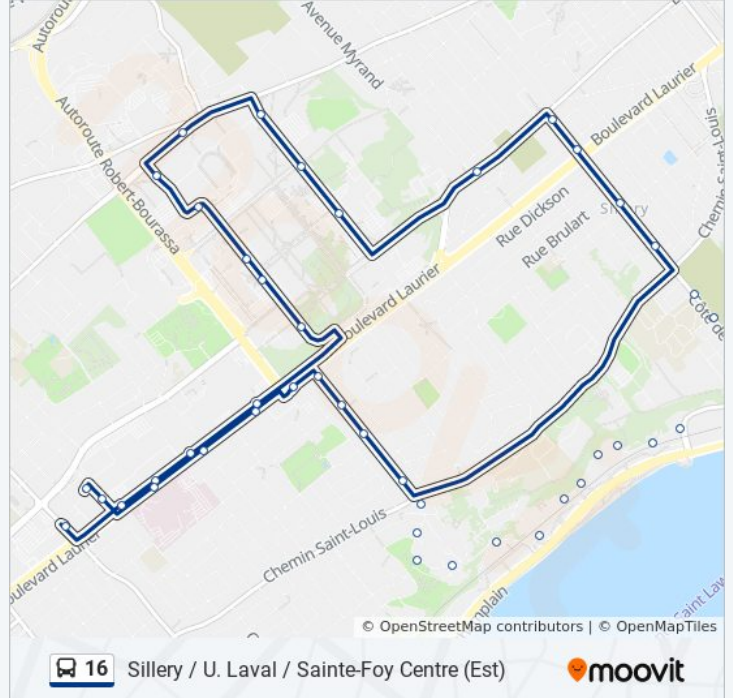

Utilisez l'application Moovit pour trouver la station de la ligne 16 de bus la plus proche et savoir quand la prochaine ligne 16 de bus arrive.

Direction: Sillery / U. Laval / Sainte-Foy Centre (Est)

44 arrêts

Informations de la ligne 16 de bus

Direction: Sillery / U. Laval / Sainte-Foy Centre (Est)

Arrêts: 44

Durée du Trajet: 35 min

Récapitulatif de la ligne:

Du Foulon/2206
 Du Foulon/2207
 Du Card.-Persico
 Treggett
 L.-A.-Bélisle
 Du Père-Massé
 Maguire/6454
 Sheppard
 Laurier/1612
 R.-Lévesque
 Myrand/1537
 Bibliothèques
 De La Terrasse
 Ste-Foy/1504
 N.-Tremblay
 Q-Bourgeois/7005
 Du Peps
 Médecine/1556
 Médecine/1557
 Médecine/1558
 Place Ste-Foy
 Place De La Cité
 Laurier Québec
 G.-Des-Prés/1791
 J.-Dallaire

Direction: U. Laval / Sillery / Sainte-Foy Centre (Ouest)

44 arrêts

[VOIR LES HORAIRES DE LA LIGNE](#)

Laurier/1941
 Chul
 Place De La Cité

Horaires de la ligne 16 de bus

Horaires de l'itinéraire U. Laval / Sillery / Sainte-Foy Centre (Ouest):

Arrêts: 44

Durée du Trajet: 34 min

Récapitulatif de la ligne:

Triquet

Laurier/2145

R.-Bourassa

Place Ste-Foy

Place De La Cité