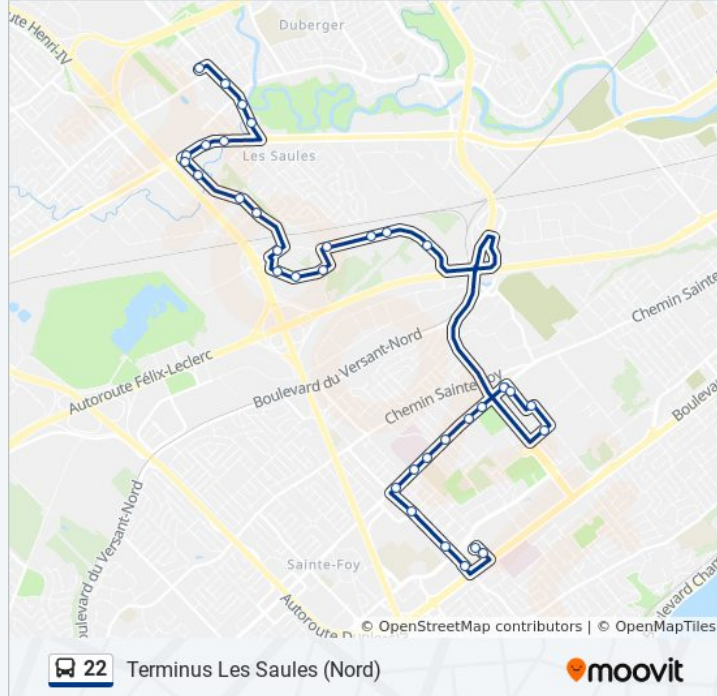

Informations de la ligne 22 de bus

Direction: Sainte-Foy Centre (Sud)

Arrêts: 33

Durée du Trajet: 38 min

Récapitulatif de la ligne:

Einstein/1655

Dalton/2288

De La Foresterie

Informations de la ligne 22 de bus

Direction: Terminus Les Saules (Nord)

Arrêts: 32

Durée du Trajet: 35 min

Récapitulatif de la ligne:

Du Comp.-Scient.

Franquet/2221

Einstein/4016

Parc-Techn./4410

Rideau/4420

Parc-Techn./6322

Parc-Techn./6368

W.-Hamel/6321

Parc-Techn./5025

W.-Hamel/5296

Fillon

B. R.-Langlois

Masson/4478

Masson/1210

T. Les Saules

Les horaires et trajets sur une carte de la ligne 22 de bus sont disponibles dans un fichier PDF hors-ligne sur moovitapp.com. Utilisez le [Appli Moovit](#) pour voir les horaires de bus, train ou métro en temps réel, ainsi que les instructions étape par étape pour tous les transports publics à Québec.