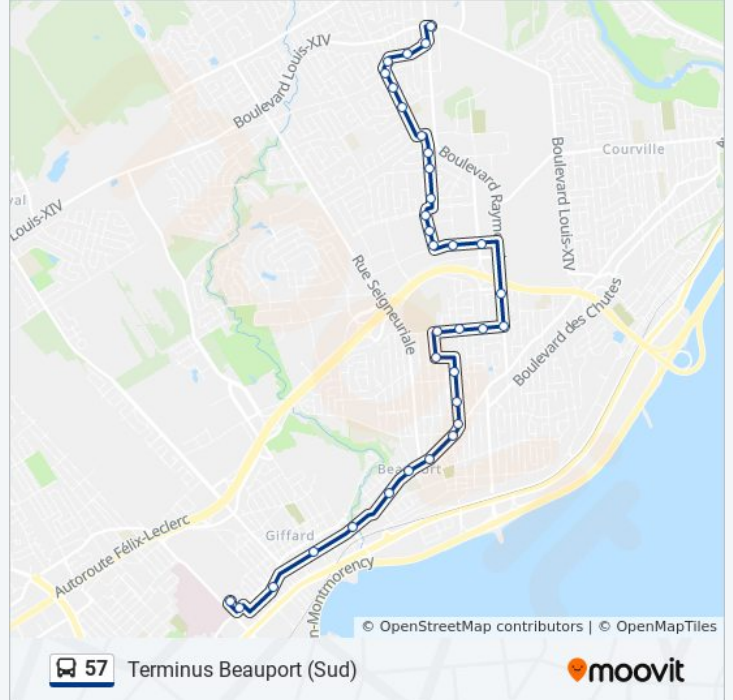

### Direction: Terminus Beauport (Sud)

33 arrêts

[VOIR LES HORAIRES DE LA LIGNE](#)

Bertrand/3852  
Raymond/3916  
St-Albert/6557  
St-Michel/6546  
Gros-Pierre  
La Vaillante  
Anick  
Nordique  
G.-D'Anneville  
Borée  
Piraube  
Ardouin/6565  
Adirondacks/6566  
Adanac  
Montérégiennes  
A.-Paris  
Y.-Prévost/6570  
Du Cénacle

### Informations de la ligne 57 de bus

**Direction:** Terminus Beauport (Sud)

**Arrêts:** 33

**Durée du Trajet:** 22 min

**Récapitulatif de la ligne:**

De Deauville

Y.-Prévost/6573

Langevin

De L'Éducation

De La Nativité

Doyon/6577

Royale

Des Cascades

Du Temple

St-Jules

Duchesnay

F.-De Laval

R.-Giffard

E.-Côté

T. Beauport/2550

Les horaires et trajets sur une carte de la ligne 57 de bus sont disponibles dans un fichier PDF hors-ligne sur [moovitapp.com](https://moovitapp.com). Utilisez le [Appli Moovit](#) pour voir les horaires de bus, train ou métro en temps réel, ainsi que les instructions étape par étape pour tous les transports publics à Québec.