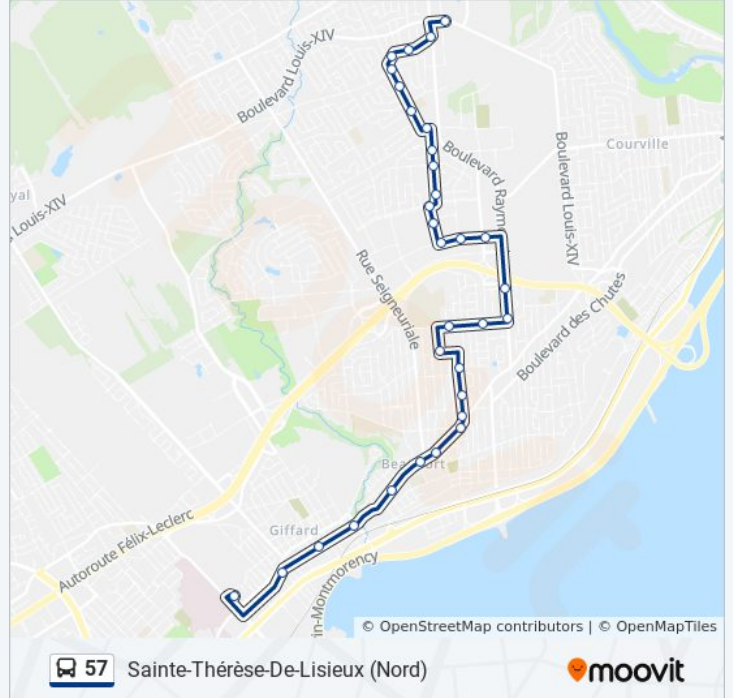

Utilisez l'application Moovit pour trouver la station de la ligne 57 de bus la plus proche et savoir quand la prochaine ligne 57 de bus arrive.

**Direction: Sainte-Thérèse-De-Lisieux (Nord)**

32 arrêts

[VOIR LES HORAIRES DE LA LIGNE](#)

A.-Paris

Montérégiennes

Des Adirondacks

Des Chaînon

Ardouin/6597

**Horaires de la ligne 57 de bus**

Horaires de l'itinéraire Sainte-Thérèse-De-Lisieux (Nord):

lundi	07:01 - 22:02
mardi	07:59 - 23:30
mercredi	07:59 - 23:30
jeudi	07:59 - 23:30
vendredi	07:01 - 23:02
samedi	07:01 - 23:02
dimanche	07:01 - 22:02

**Informations de la ligne 57 de bus****Direction:** Sainte-Thérèse-De-Lisieux (Nord)**Arrêts:** 32**Durée du Trajet:** 24 min**Récapitulatif de la ligne:**

Piraube  
Borée  
G.-D'Anneville  
Bessette  
Sabourin  
La Vaillante  
Gros-Pierre  
St-Michel/6547  
St-Albert/6539  
Raymond/3860  
Bertrand

### Direction: Terminus Beauport (Sud)

33 arrêts

[VOIR LES HORAIRES DE LA LIGNE](#)

Bertrand/3852  
Raymond/3916  
St-Albert/6557  
St-Michel/6546  
Gros-Pierre  
La Vaillante  
Anick  
Nordique  
G.-D'Anneville  
Borée  
Piraube  
Ardouin/6565  
Adirondacks/6566  
Adanac  
Montérégiennes  
A.-Paris  
Y.-Prévost/6570  
Du Cénacle