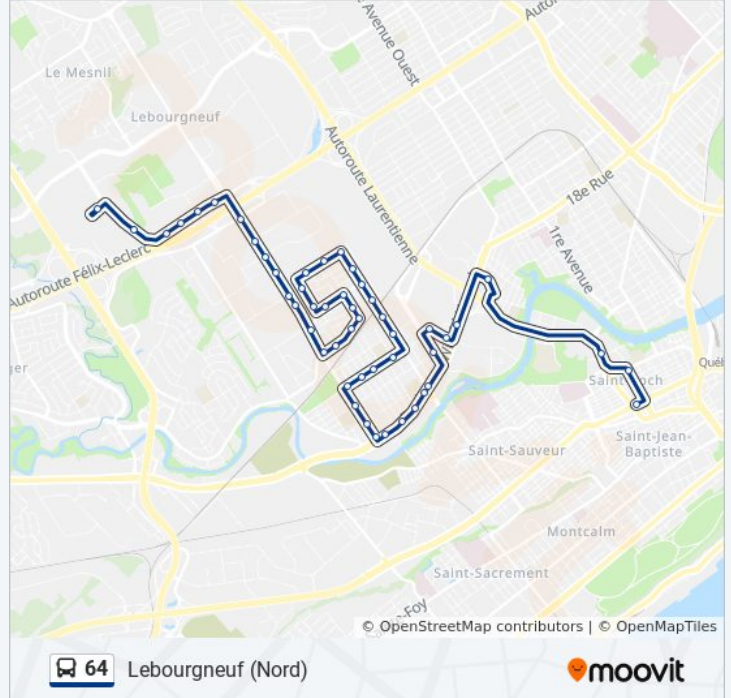

Galleries/5545

T. Gal. Capitale

Direction: Place Jacques-Cartier (Sud)

47 arrêts

[VOIR LES HORAIRES DE LA LIGNE](#)

Horaires de la ligne 64 de bus

Horaires de l'itinéraire Place Jacques-Cartier (Sud):

lundi