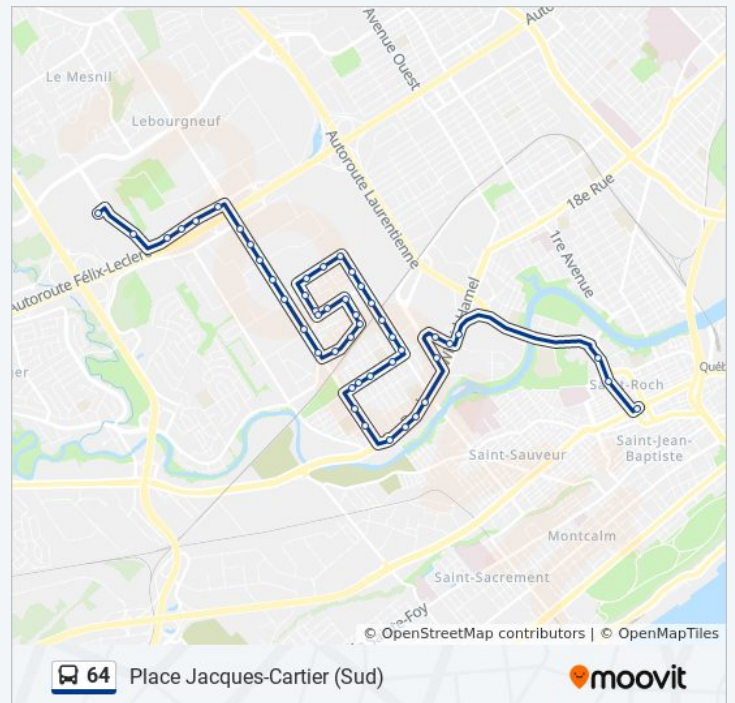

Galleries/5545

T. Gal. Capitale

Direction: Place Jacques-Cartier (Sud)

47 arrêts

[VOIR LES HORAIRES DE LA LIGNE](#)

Horaires de la ligne 64 de bus

Horaires de l'itinéraire Place Jacques-Cartier (Sud):

lundi

mardi	09:36 - 22:36
mercredi	09:36 - 22:36
jeudi	09:36 - 22:36
vendredi	06:36 - 22:36
samedi	06:36 - 22:36
dimanche	06:36 - 22:36

Informations de la ligne 64 de bus

Direction: Place Jacques-Cartier (Sud)

Arrêts: 47

Durée du Trajet: 33 min

Récapitulatif de la ligne:

Bernatchez/2432

Chabot/2433

É.-Fontaine

Bernatchez/5171

Giguère/5285