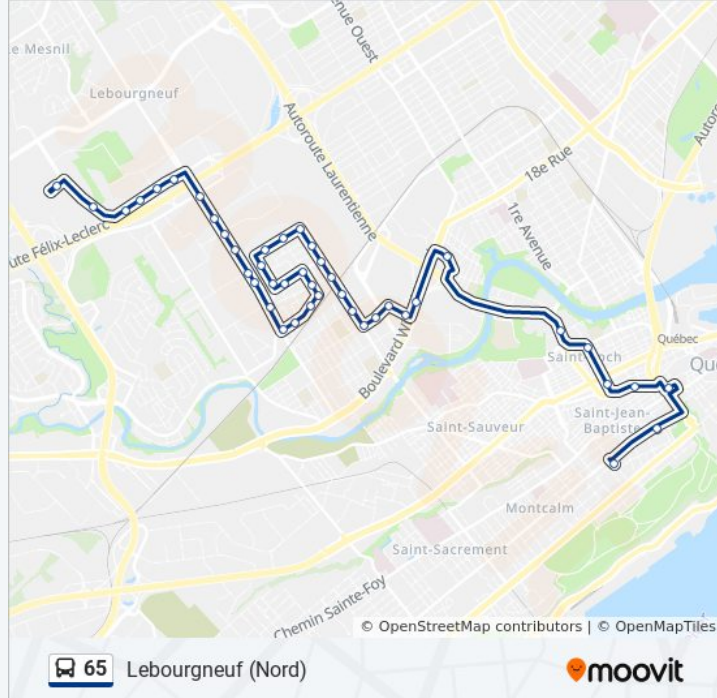

### Informations de la ligne 65 de bus

**Direction:** Lebourgneuf (Nord)

**Arrêts:** 44

**Durée du Trajet:** 45 min

**Récapitulatif de la ligne:**

Descarreaux

Flamand

Morin

Bouvier/2527

Bouvier/2528

Galleries/5545

T. Gal. Capitale

**Direction: Place J.-Cartier / Colline  
Parlementaire (Sud)**

31 arrêts

[VOIR LES HORAIRES DE LA LIGNE](#)

P.-Bertrand/5534

W.-Hamel

Fleur-De-Lys

Parc Victoria

Pr.-Édouard/1260

Place J.-Cartier

De Ste-Hélène

Ste-Genev./1265

D'Youville