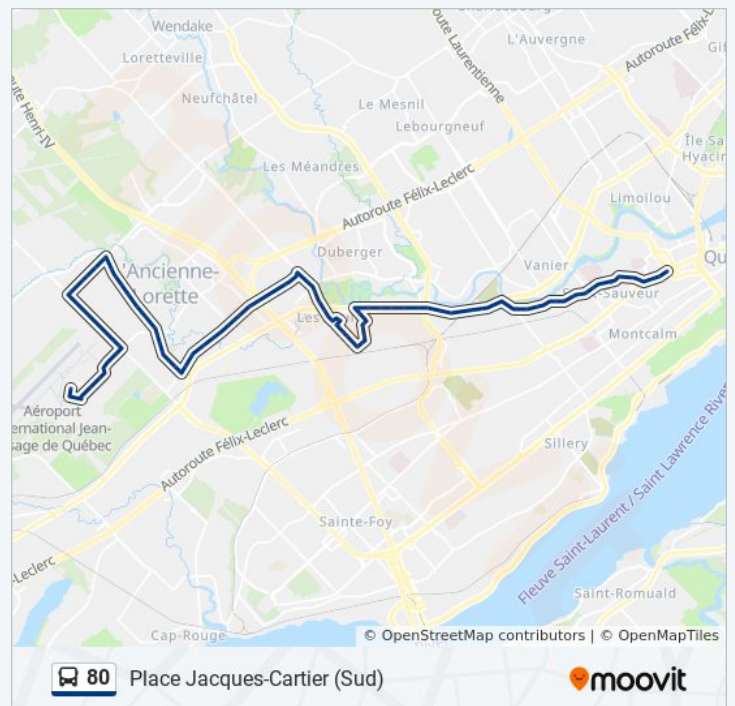

05:58 - 23:29

vendredi

05:59 - 23:29

samedi

06:29 - 23:29

dimanche

05:59 - 23:29

### Informations de la ligne 80 de bus

**Direction:** Place Jacques-Cartier (Sud)

**Arrêts:** 81

**Durée du Trajet:** 50 min

**Récapitulatif de la ligne:**

Brassard

St-J.-Bapt./4599

Henri-IV