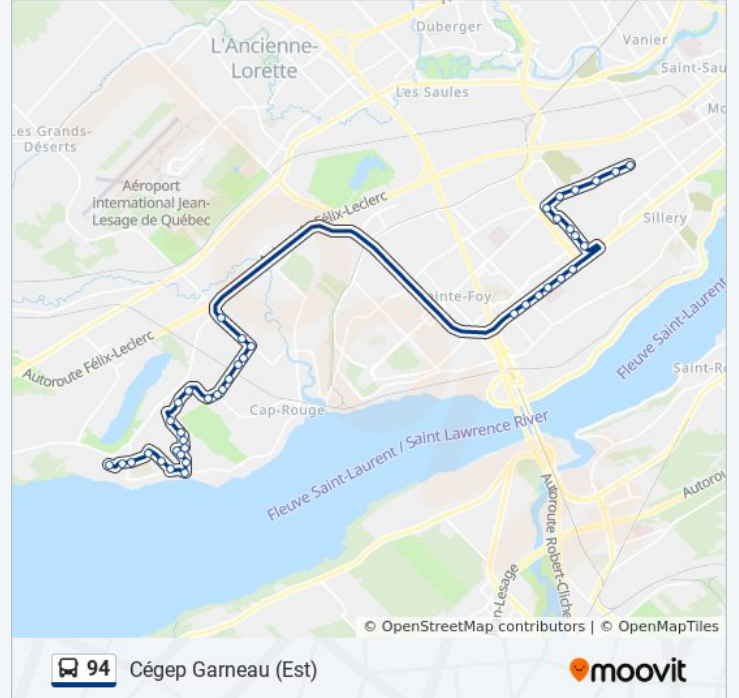

Utilisez l'application Moovit pour trouver la station de la ligne 94 de bus la plus proche et savoir quand la prochaine ligne 94 de bus arrive.

Direction: Cégep Garneau (Est)

42 arrêts

[VOIR LES HORAIRES DE LA LIGNE](#)

Informations de la ligne 94 de bus

Direction: Cégep Garneau (Est)

Arrêts: 42

Durée du Trajet: 42 min

Récapitulatif de la ligne:

G-Langelier/2500

Du Domaine/2501

R.-L.-Séguin

Marois

De L'Entente

Direction: Saint-Augustin (Ouest)

43 arrêts

[VOIR LES HORAIRES DE LA LIGNE](#)

De L'Entente

Marois

Myrand