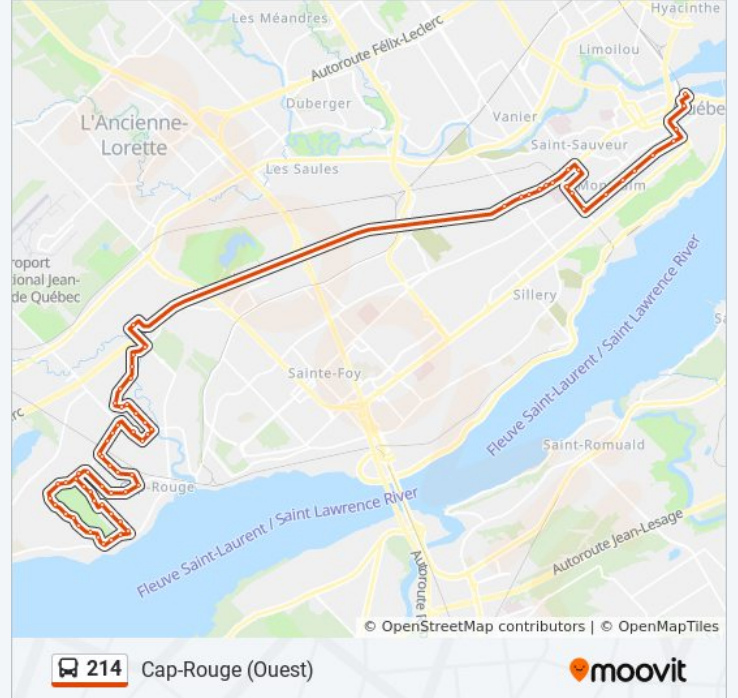

C.-Bernier/2865

M.-G.-Lajoie

J.-Juchereau

C.-Albanel

M.-Bourgault

La Rivière/2872

Rivière/2957

F.-Boulet

A.-Martin

Du Domaine/2506

L.-A.-Desjardins

La Poterie/4721

F.-Aubut

Bertin

G.-Langelier

Du Guiana

Des Chasseurs

Rébecca

De Fenouillet

De Guinecourt

O.-Voyer

Prom-Soeurs/5319

Escoffier/5320

Des Clercs/2494

St-Séb./2495

J-C-Cantin/2496

Du Haut-Bois

De La Futaie

J.C.-Cantin/2479

J.C.-Cantin/2480

J.C.-Cantin/2482

Du Courlis

J.C.-Cantin/2484