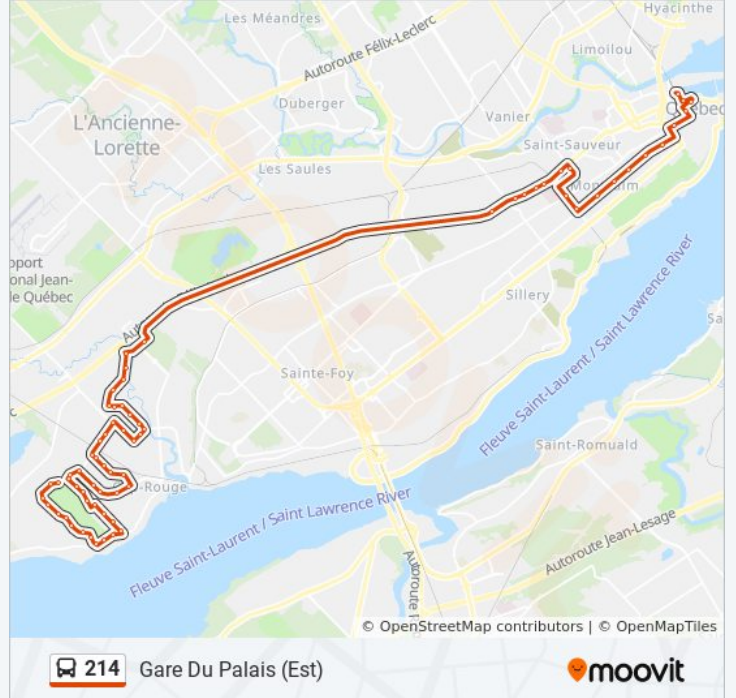

Informations de la ligne 214 de bus

Direction: Gare Du Palais (Est)

Arrêts: 67

Durée du Trajet: 63 min

Récapitulatif de la ligne:

Des Clercs/2492
Carougeois/2475
Carougeois/2476
Carougeois/2477
J-C-Cantin/2478
Du Haut-Bois
Prom-Soeurs/2470
St-Séb./2471
Forêt-De-Vernon
Escoffier/2974
J.-Meilleur
O.-Voyer
De Guinecourt
De Fenouillet
Rébecca
Prom-Soeurs/5469
Du Guiana
G-Langelier/2500
Du Domaine/2501
F.-Aubut
La Poterie/5481
L.-A.-Desjardins
Du Domaine/4702
A.-Martin
F.-Boulet
Rivière/2972
La Rivière/2843
R.-L.-Séguin
C.-Albanel
J.-Juchereau
M.-G.-Lajoie
Du Cap.-Bernier
Le Gendre