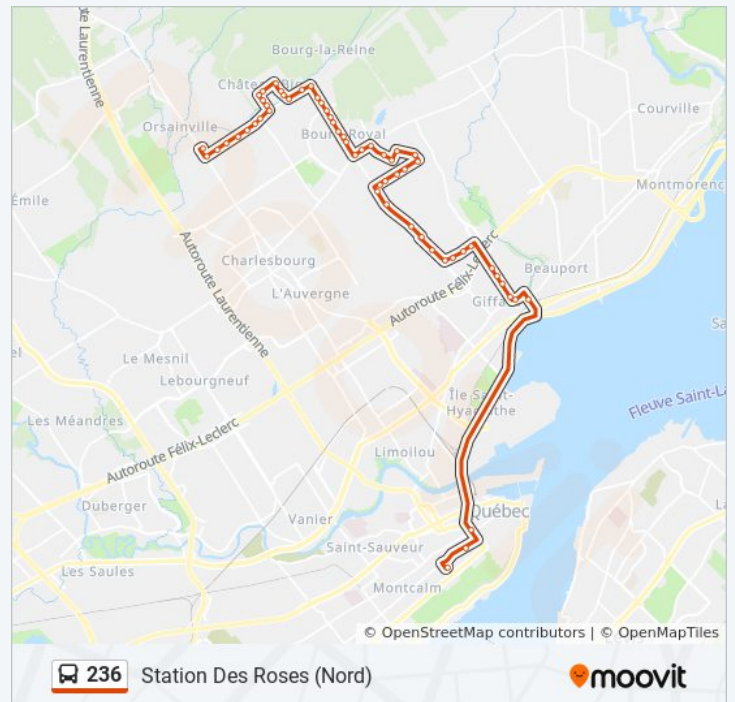

Utilisez l'application Moovit pour trouver la station de la ligne 236 de bus la plus proche et savoir quand la prochaine ligne 236 de bus arrive.

Direction: Colline Parlementaire (Sud)

57 arrêts

[VOIR LES HORAIRES DE LA LIGNE](#)

Horaires de la ligne 236 de bus

Horaires de l'Itinéraire Station Des Roses (Nord):

lundi	Pas Opérationnel
mardi	15:42 - 17:36
mercredi	15:42 - 17:36
jeudi	15:42 - 17:36
vendredi	15:42 - 16:09
samedi	Pas Opérationnel
dimanche	Pas Opérationnel

Informations de la ligne 236 de bus

Direction: Station Des Roses (Nord)

Arrêts: 56

Durée du Trajet: 46 min

Récapitulatif de la ligne:

Louis-Xiv/5420

Louis-Xiv/5421

Bourg-Royal/5834