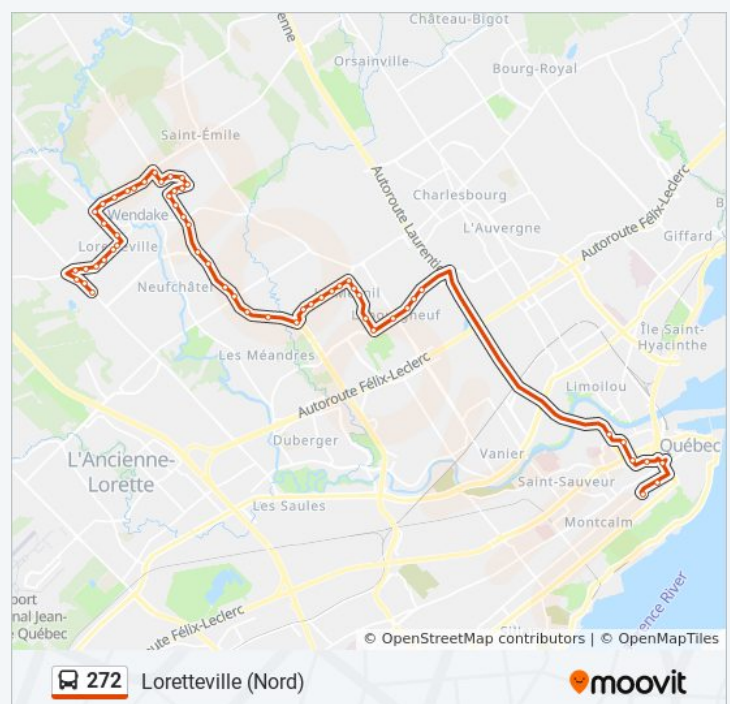

A.-Fafard

G.-Renaud

La Morille/5387

Beaurevoir

Horaires de la ligne 272 de bus

Horaires de l'itinéraire Loretteville (Nord):

lundi	Pas Opérationnel
mardi	15:35 - 17:37
mercredi	15:35 - 17:37
jeudi	15:35 - 17:37
vendredi	15:35 - 16:05
samedi	Pas Opérationnel
dimanche	Pas Opérationnel

Informations de la ligne 272 de bus

Direction: Loretteville (Nord)

Arrêts: 57

Durée du Trajet: 61 min

Récapitulatif de la ligne:

Des Bienfaits

Chauveau

De Porto