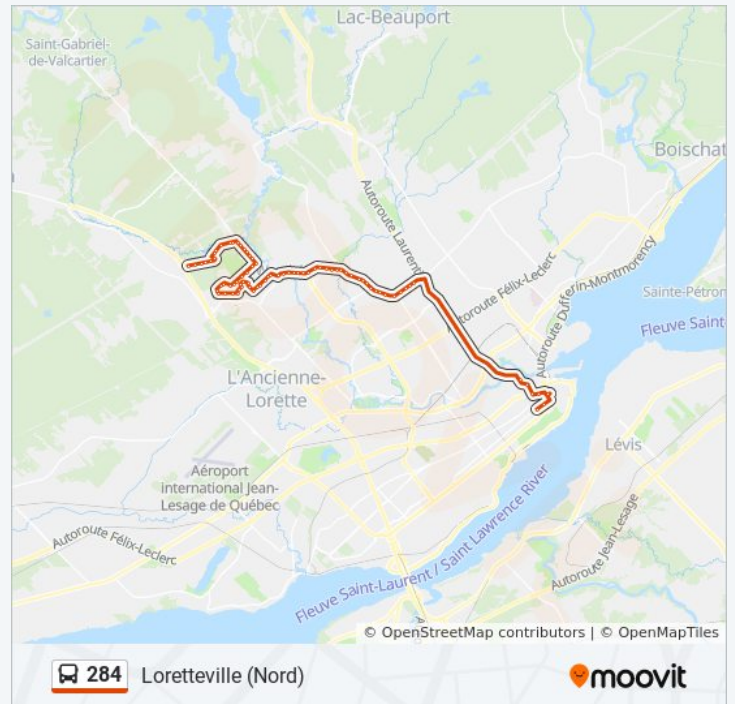

### Informations de la ligne 284 de bus

**Direction:** Loretteville (Nord)

**Arrêts:** 78

**Durée du Trajet:** 63 min

**Récapitulatif de la ligne:**

R.-Comtois

L'Hôpital/4984

G.-Lalemant