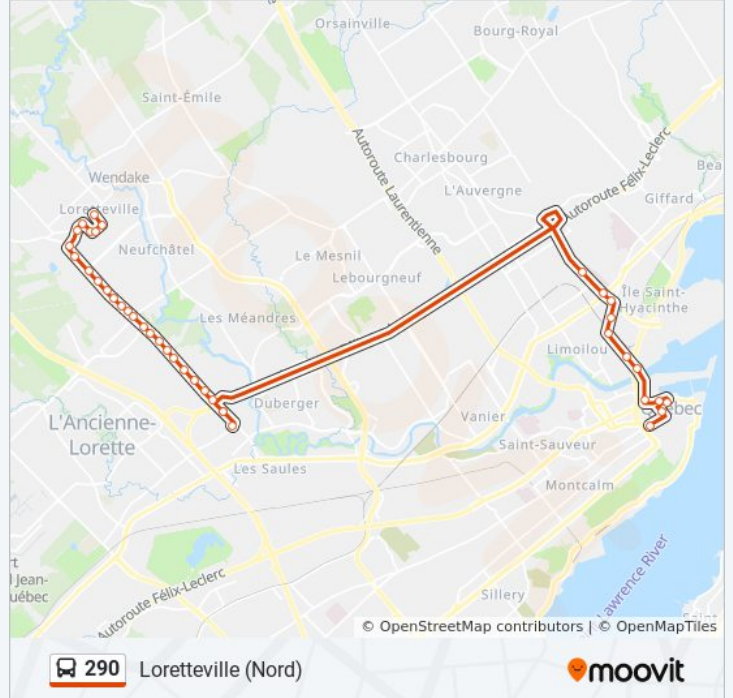

Riv. St-Charles

4e Rue

Cégep Limoilou

Canardière/1346

Canardière/3902

H. Enfant-Jésus

24e Rue

Morand/1350

Informations de la ligne 290 de bus**Direction:** Loretteville (Nord)**Arrêts:** 39**Durée du Trajet:** 52 min**Récapitulatif de la ligne:**

L'Ormière/5073

S.-Drolet/5075

L'Auvergne/5076

Chauveau/3900

Fauvet

Pincourt/5078

Blain

L'Ormière/5080

Miramont

J.-Parent

Gastonguay

L'Ormière/5303

Verret/5304

De L'Hôpital

Louis-Ix/4274

Boucher

W.-Caron/4275

Racine/5305

Direction: Vieux-Québec (Sud)

39 arrêts

[VOIR LES HORAIRES DE LA LIGNE](#)