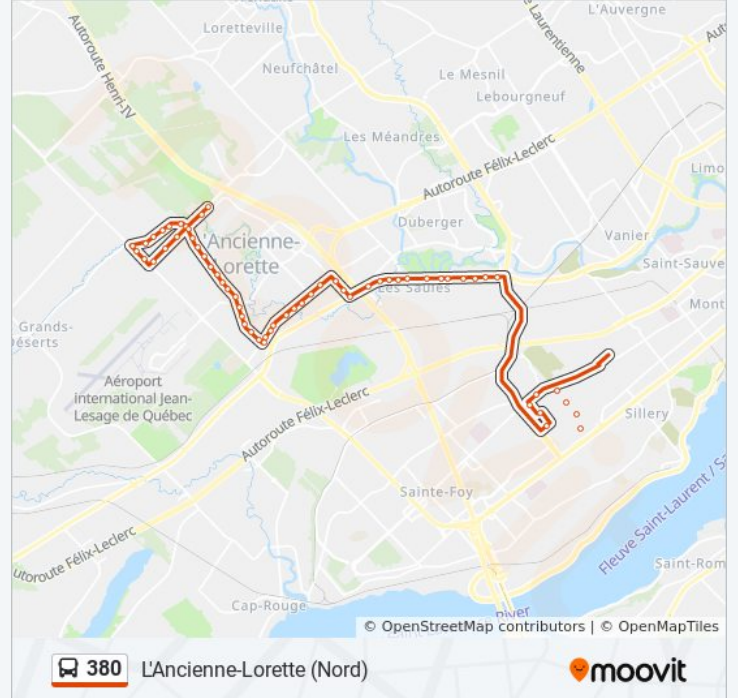

De La Bordée

De Subercase

Brassard

St-Olivier

A.-Le-Trotteur

St-Gérard

E.-Rochette

Du Moulin

Des Braves

Pionniers/5039

Notre-Dame/4486

Notre-Dame/4487

Pionniers/4488

St-Luc

Père-Chaumonot

St-Jacques/4491

Notre-Dame/4381

Chambord

St-Georges

Des Loisirs

Des Patriotes

Paquet

St-Gédéon

Frenette

Chauveau/2952

De L'Étincelle

B.-Sulte/4392

Baudelaire

Chappe

A.-Gide

L'Aéroport/4574

Bernanos

B.-Sulte/4576