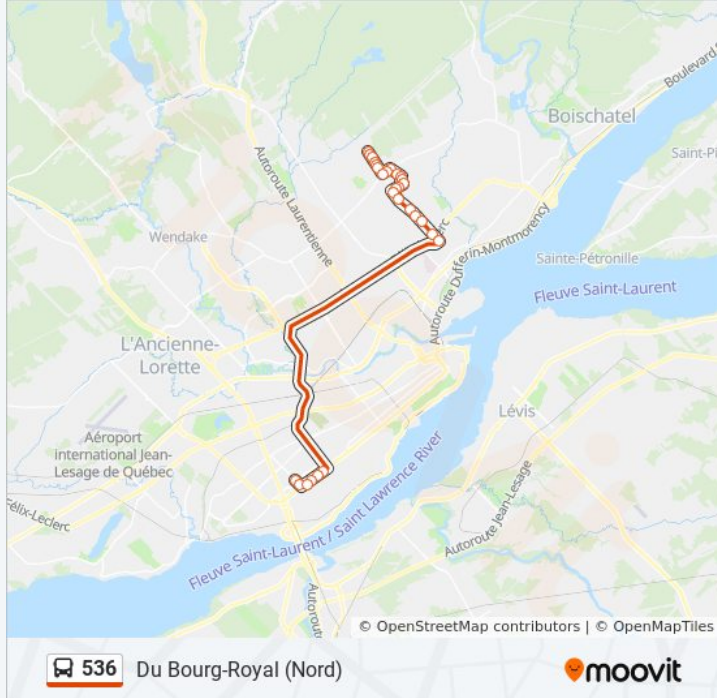

Utilisez l'application Moovit pour trouver la station de la ligne 536 de bus la plus proche et savoir quand la prochaine ligne 536 de bus arrive.

**Direction: Du Bourg-Royal (Nord)**

28 arrêts

[VOIR LES HORAIRES DE LA LIGNE](#)

**Informations de la ligne 536 de bus****Direction:** Du Bourg-Royal (Nord)**Arrêts:** 28**Durée du Trajet:** 40 min**Récapitulatif de la ligne:**

Bourg-Royal/5834

De Tracy/3025

Le Roux

De Tracy/3027

J.-Duhault

### Direction: Sainte-Foy Centre (Sud)

30 arrêts

[VOIR LES HORAIRES DE LA LIGNE](#)

A.-Pivain

Paradis-Du-Bourg

J.-Duhault

De Tracy/3061

Le Roux