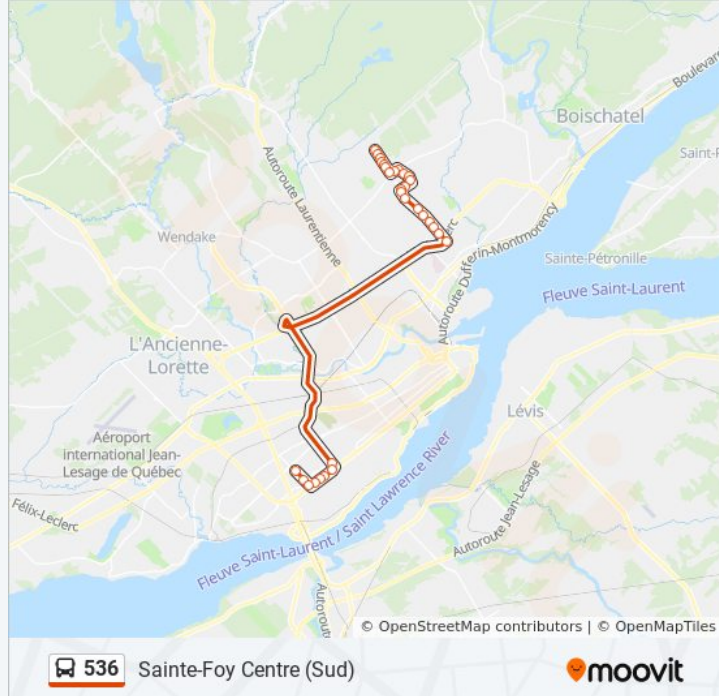

Des Métoyers

Clemenceau

Rhéaume

Alexandra

Hochelaga/2190

Place Ste-Foy

Place De La Cité

Laurier Québec

G.-Des-Prés/1791

J.-Dallaire

W.-Légaré

L'Isle-Dieu

Les horaires et trajets sur une carte de la ligne 536 de bus sont disponibles dans un fichier PDF hors-ligne sur moovitapp.com. Utilisez le [Appli Moovit](#) pour voir les horaires de bus, train ou métro en temps réel, ainsi que les instructions étape par étape pour tous les transports publics à Québec.

[À propos de Moovit](#) • [Solutions MaaS](#) • [Pays disponibles](#) • [Communauté Moovit](#)

© 2024 Moovit - Tous droits réservés

**Consultez les horaires
d'arrivée en direct**