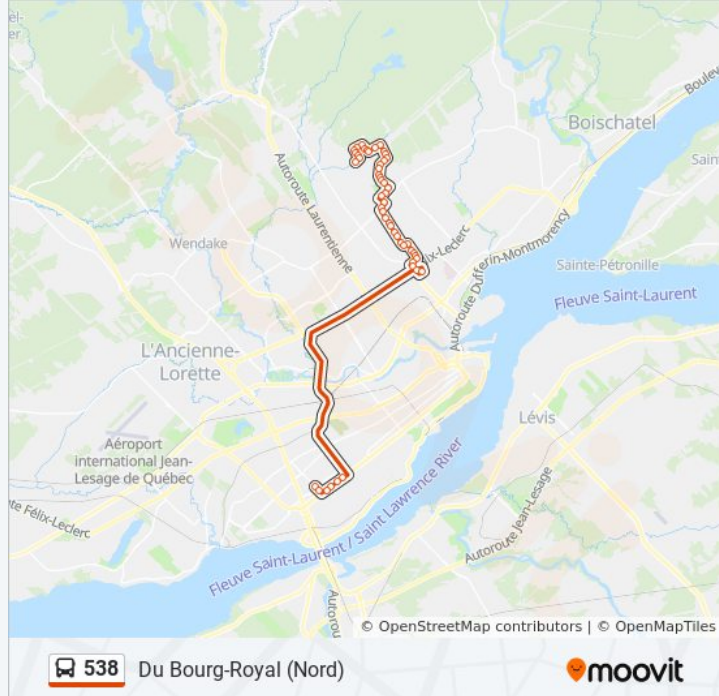

Informations de la ligne 538 de bus**Direction:** Du Bourg-Royal (Nord)**Arrêts:** 50**Durée du Trajet:** 48 min**Récapitulatif de la ligne:**

79e Rue

De Rambouillet

Louis-Xiv/3017

Louis-Xiv/6294

Du Loiret/3104

Beaumanoir/3037

Du Comte/3038

Le Duc

Du Comte/3024

Beaumanoir/3052

Du Vice-Roi/3049

Ch.-Bigot/3050

Du Loiret/6293

Direction: Sainte-Foy Centre (Sud)

48 arrêts

[VOIR LES HORAIRES DE LA LIGNE](#)

Horaires de la ligne 538 de bus

Horaires de l'itinéraire Sainte-Foy Centre (Sud):

lundi

Pas Opérationnel

- Du Loiret/3081
- De La Seigneurie
- Du Vice-Roi/3039
- Beumanoir/3040
- Du Comte
- Le Duc
- Bourg-La-Reine
- Beumanoir/3045
- Du Vice-Roi/3046
- Ch.-Bigot/3053
- Ch.-Bigot/3054
- Bourg-Royal/3055
- Des Cornalines
- Du Sommet
- A.-Pivain
- Des Rubellites
- Des Émeraudes
- Du Saphir
- Des Topazes
- Tourmaline/4316
- J.-Talon/4637
- De L'Escarboucle
- Mont.-Des-Roches
- L'Aigue-Marine
- Du Loiret
- Louis-Xiv/3098
- Louis-Xiv/3071
- De Rambouillet
- 79e Rue
- P. Charlesbourg
- De L'Entraide
- 70e Rue
- D'Angoumois