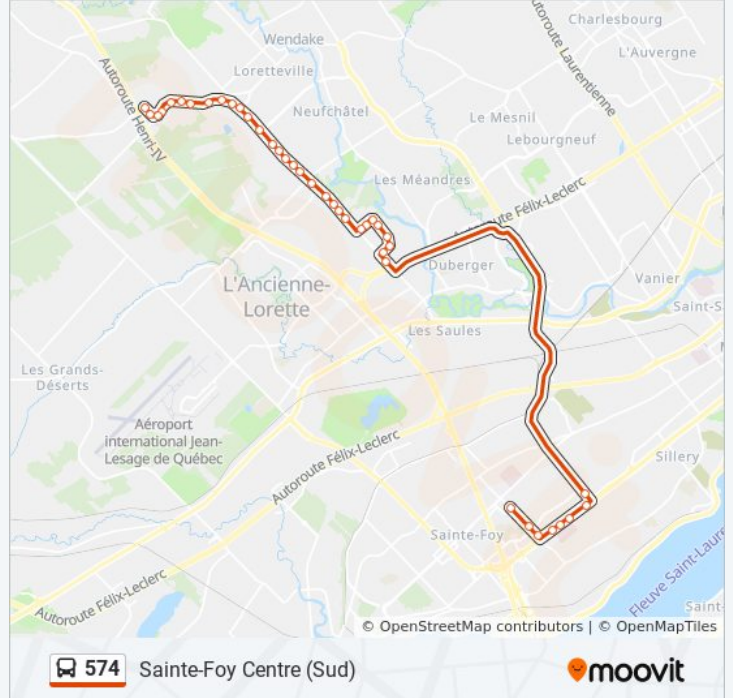

F.-Bassan/5112

St-Claude/5113

Direction: Sainte-Foy Centre (Sud)

39 arrêts

[VOIR LES HORAIRES DE LA LIGNE](#)

St-Claude/6445

F.-Bassan/5093

Ste-Geneviève

Informations de la ligne 574 de bus

Direction: Sainte-Foy Centre (Sud)

Arrêts: 39

Durée du Trajet: 37 min

Récapitulatif de la ligne:

J.-Parent
Miramont
L'Ornière/5128
Blain
Pincourt
Fauvet
Chauveau/5131
S.-Drolet/5133
L'Ornière/5134
Compl. Chauveau
J.-Marchand
De Pertuis
Costebelle/5139
Banville/5140
Banville/5141
Banville/5142
Fontenelle
A.-Baumé
A.-Viau/5154
Hochelaga/2190
Place Ste-Foy
Place De La Cité
Laurier Québec
G.-Des-Prés/1791
J.-Dallaire
W.-Légaré
L'Isle-Dieu