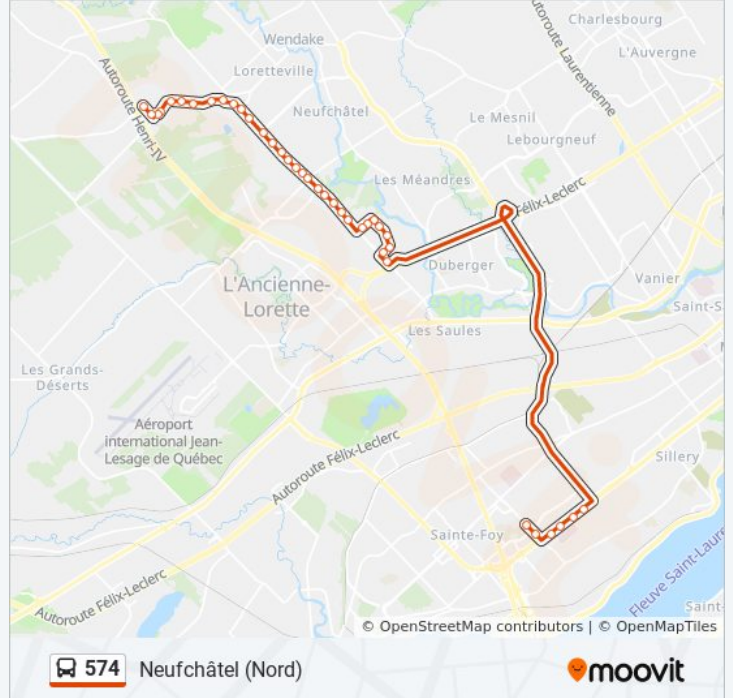

Informations de la ligne 574 de bus**Direction:** Neufchâtel (Nord)**Arrêts:** 38**Durée du Trajet:** 38 min**Récapitulatif de la ligne:**

Pincourt/5078

Blain

L'Ornière/5080

Miramont

J.-Parent

Gastonguay

Du Blanc-Manteau

L'Ornière/5084

Verret/5085

Bernard

Linteau

St-Claude/5088

Thibault

Berlioz

Ste-Gen./5111

F.-Bassan/5112

St-Claude/5113

Direction: Sainte-Foy Centre (Sud)

39 arrêts

[VOIR LES HORAIRES DE LA LIGNE](#)

St-Claude/6445

F.-Bassan/5093

Ste-Geneviève