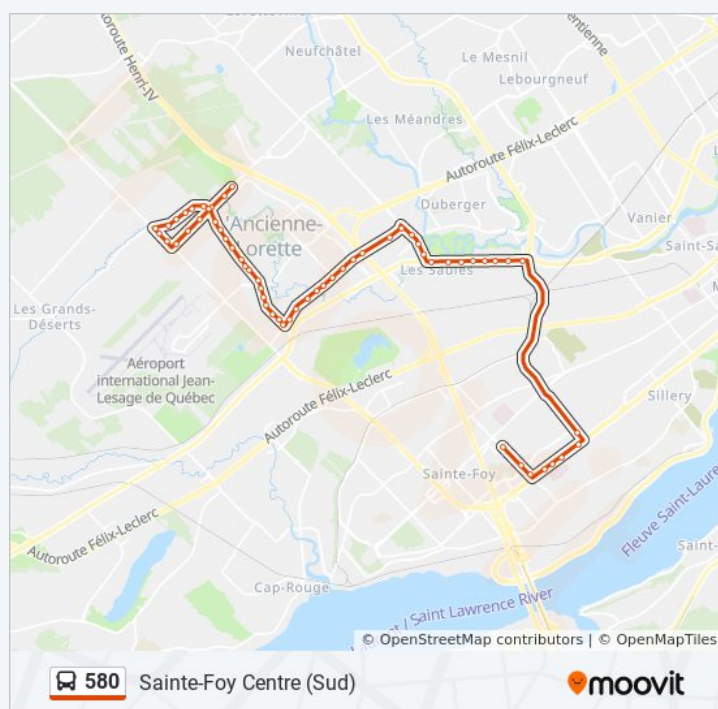

Informations de la ligne 580 de bus

Direction: Sainte-Foy Centre (Sud)

Arrêts: 59

Durée du Trajet: 43 min

Récapitulatif de la ligne:

St-Luc

Napoléon

Notre-Dame/4590