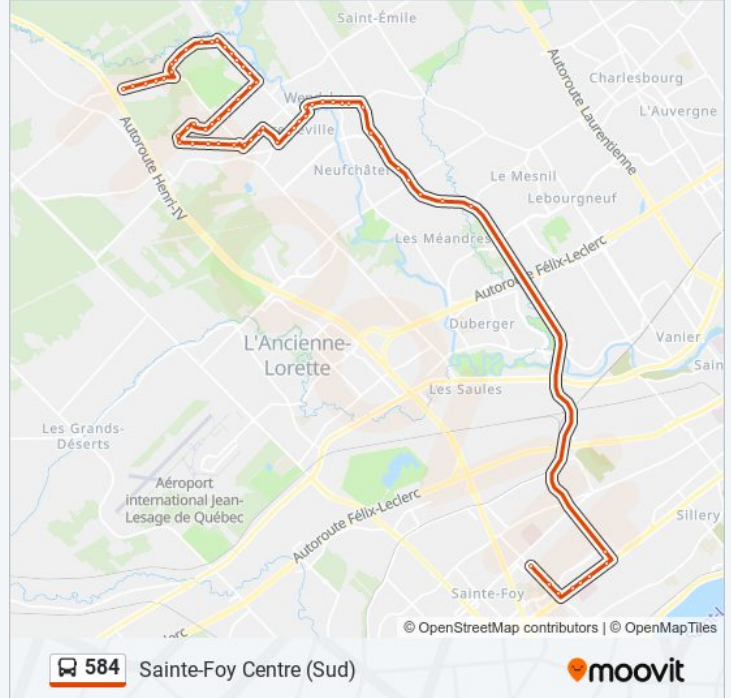

Valcartier/4225

Du Jardin

L'Hôpital/4227

Muguet-Des-Bois

Horaires de la ligne 584 de bus

Horaires de l'itinéraire Sainte-Foy Centre (Sud):

lundi	06:24 - 07:25
mardi	06:24 - 07:25
mercredi	06:24 - 07:25
jeudi	06:24 - 07:25
vendredi	06:24 - 07:25
samedi	Pas Opérationnel
dimanche	Pas Opérationnel

Informations de la ligne 584 de bus

Direction: Sainte-Foy Centre (Sud)

Arrêts: 63

Durée du Trajet: 49 min

Récapitulatif de la ligne:

Mgr-Cooke/4176
Du Glorieux/4228
Beaubien
Pontchartrain
De Troyes
Duhamel/4232
Des Cimes/4233
Des Cimes/4234
J.-Bonet
Guérin
J.-F.-Kennedy
Mgr-Cooke/6296
C.-Garnier
G.-Lalemant
L'Hôpital/4116
Racine/2879
W.-Caron/4187
Centre St-Louis
Valcartier/4189
W.-Darveau
Bastien/4191
A.-Duchesneau
E.-Picard
Boisé-Des-Chutes
Valvue
N.-D.-De-Fatima
R.-Bourassa/5015
J.-Parent/5016
De Varsovie
De Porto
Chauveau
Des Bienfaits
Beaurevoir