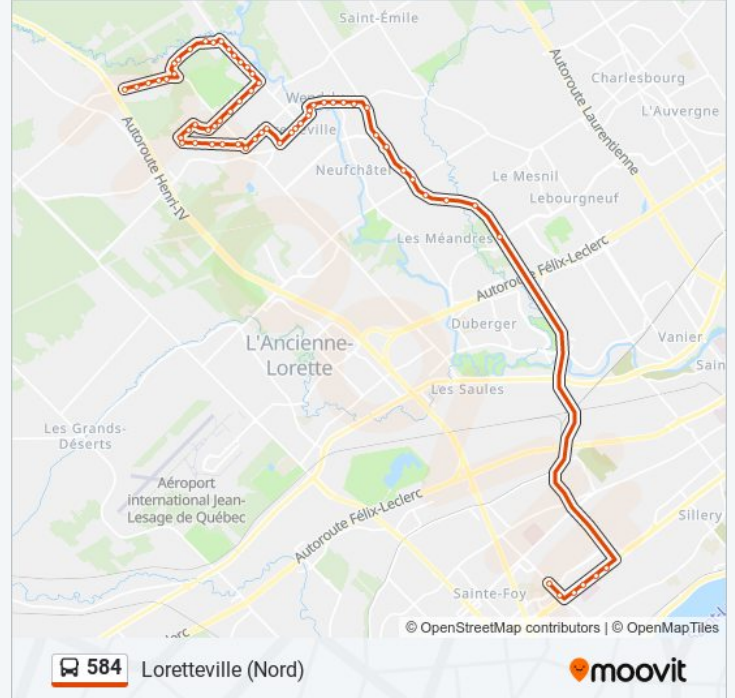

Duhamel

Pontchartrain

De Troyes

Du Golf

Beaubien

Du Glorieux/3223

Mgr-Cooke/3229

Muguet-Des-Bois

L'Hôpital/4106

Du Jardin

Valcartier/4252

Du Parc-Marchand

Des Joncs

Du Grand-Pré

Faux-Trembles

J.-Laliberté

Riv.-Nelson/4122

Riv.-Nelson/4145

R.-St-Laurent

J.-Huston

St-Maxime

St-Marcel

Irving

Du Javelot

Du Jasmin

De Jouvence

Juneau

Du Javeau

Direction: Sainte-Foy Centre (Sud)

63 arrêts

[VOIR LES HORAIRES DE LA LIGNE](#)

Du Javeau