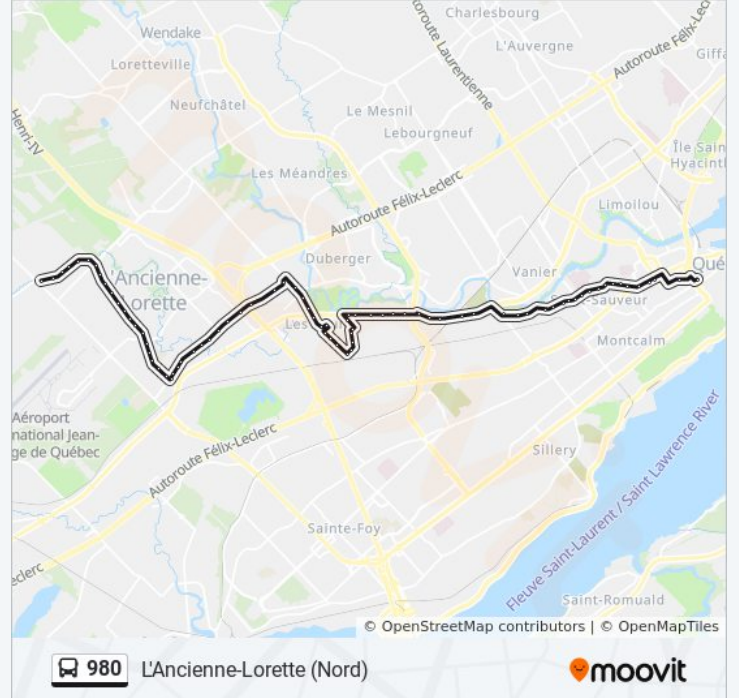

**Informations de la ligne 980 de bus****Direction:** L'Ancienne-Lorette (Nord)**Arrêts:** 79**Durée du Trajet:** 43 min**Récapitulatif de la ligne:**

A.-R.-Décary

Du Haut-Bord

W.-Hamel/4455

Côté

Central

Lachance

St-Olivier

A.-Le-Trotteur

St-Gérard

E.-Rochette

Du Moulin

Des Braves

Pionniers/5039

Notre-Dame/4486